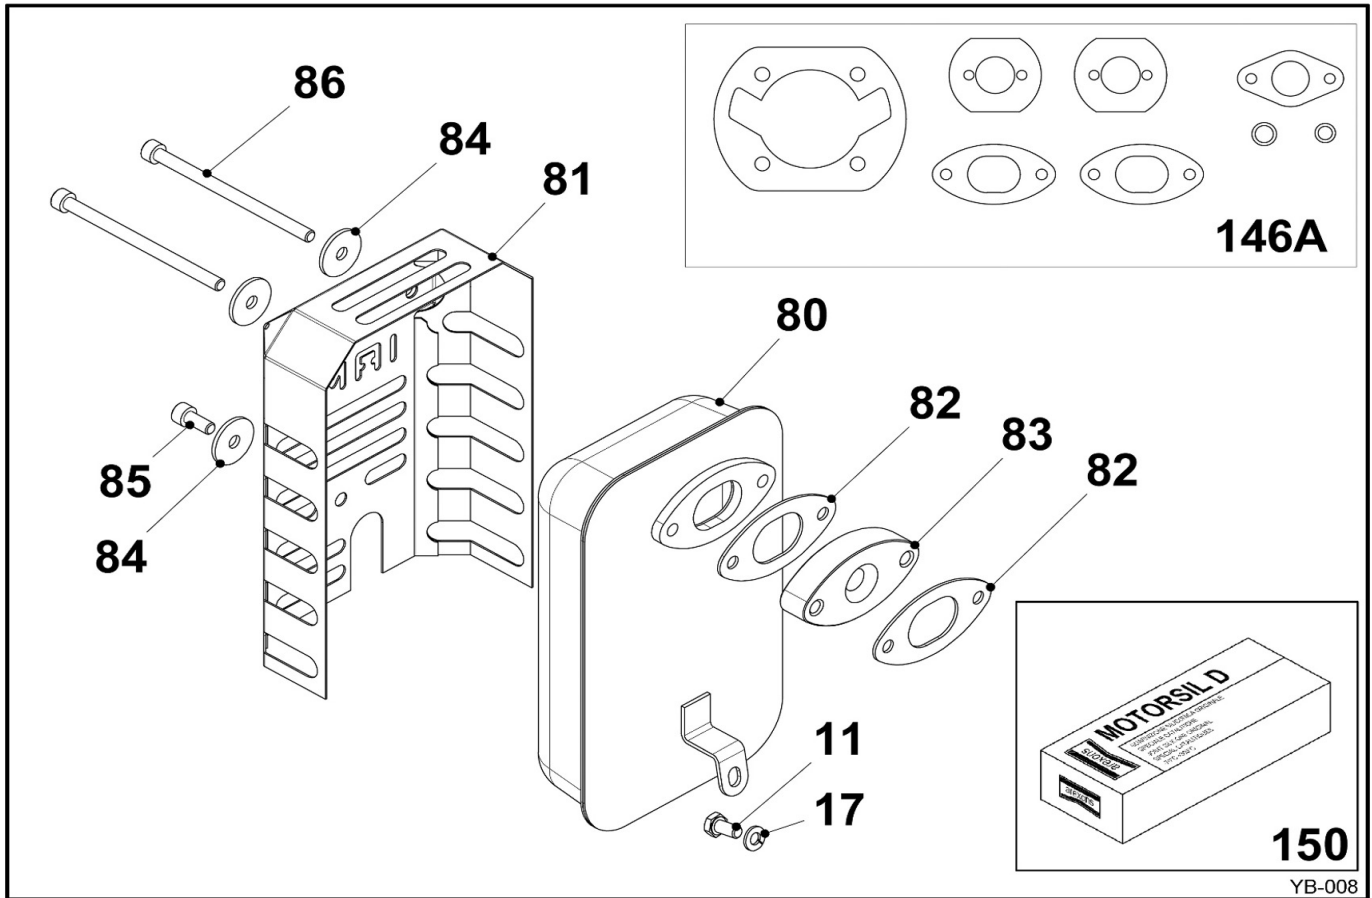

POS	PART #	DESCRIPTION	USA RETAIL
11	00161-K	KIT OF 20 HEX. SCREWS 6x12	$ 7.47
17	00331-K	KIT 20 EXHAUST WASHERS M6	$ 1.61
80	EH04011	EXHAUST M1	$ 149.85
81	EH05011	EXHAUST HEAT COVER M1	$ 83.25
82	A-61360	EXHAUST GASKET MINI/PUMA-85AUS	$ 8.35
83	EH20512	M1 EXHAUST SPACER 22mm	$ 12.69
83	EH20513	EXHAUST SPACER RESTRICTION 13.5mm	$ 41.62
84	00311-K	KIT 20 WASHERS M6x24	$ 7.86
85	00040-K	KIT OF 20 SCREWS M6 X 14	$ 7.17
86	00085-K	KIT OF 20 SCREWS M 6x95	$ 12.00
146	EZ00990	GASKETS KIT M1	$ 28.11
150	00602	GASKET AREXON	$ 43.59