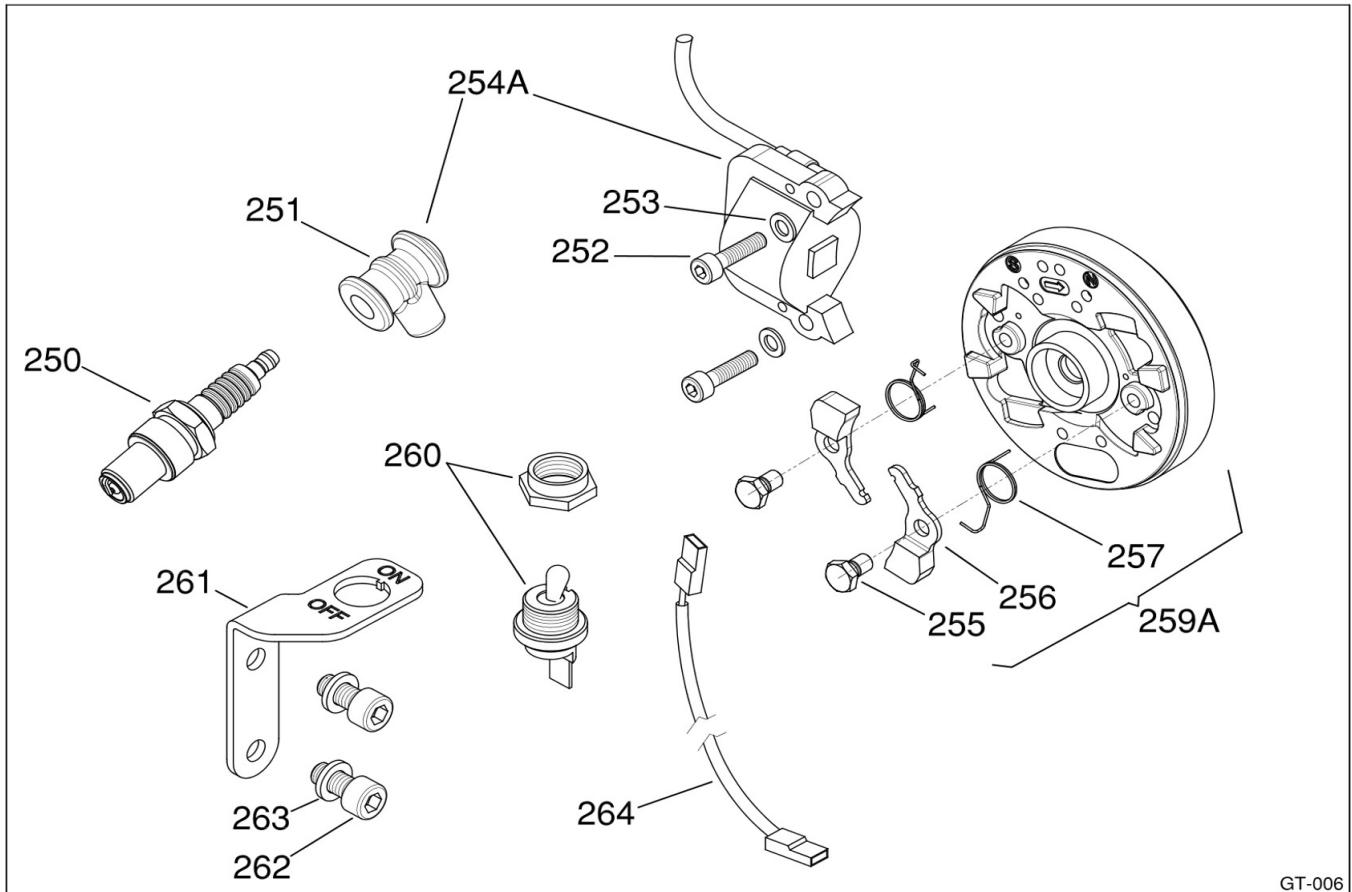

GT-006

POS	PART #	DESCRIPTION	USA RETAIL
250	SP-AR50	SPARK PLUG - AR50 AUTOLITE	$ 11.95
250	SP-BR10EG	SPARK PLUG NGK BR10EG	$ 12.95
251	10545	SELETTA SPARK CAP	$ 9.37
252	00064-K	KIT 20 SCREWS M4x18	$ 8.00
253	00319-K	KIT 20 WASHERS M4	$ 1.95
254A	A-61957	COIL ROOKIE/CADET n.t	$ 108.00
255	IME-02300	PAWL FIXING SCREW	$ 23.52
256	A-61970B	IGNITION PAWL	$ 31.08
257	A-61971	PAWL RETAINER SPRING	$ 3.03
259A	A-61953-C	IGN. FLYWHEEL X30 ROOKIE COMP.	$ 163.37
260	B-71792	IGNITION SWITCH	$ 14.44
261	A-61921	STOP BUTTON BRACKET	$ 20.45
262	00031-K	KIT OF 20 ALLEN SCREWS M5x16	$ 5.08
263	00301-K	KIT 20 WASHERS M5	$ 1.81
264	A-61972	STOP BUTTON CABLE	$ 5.86