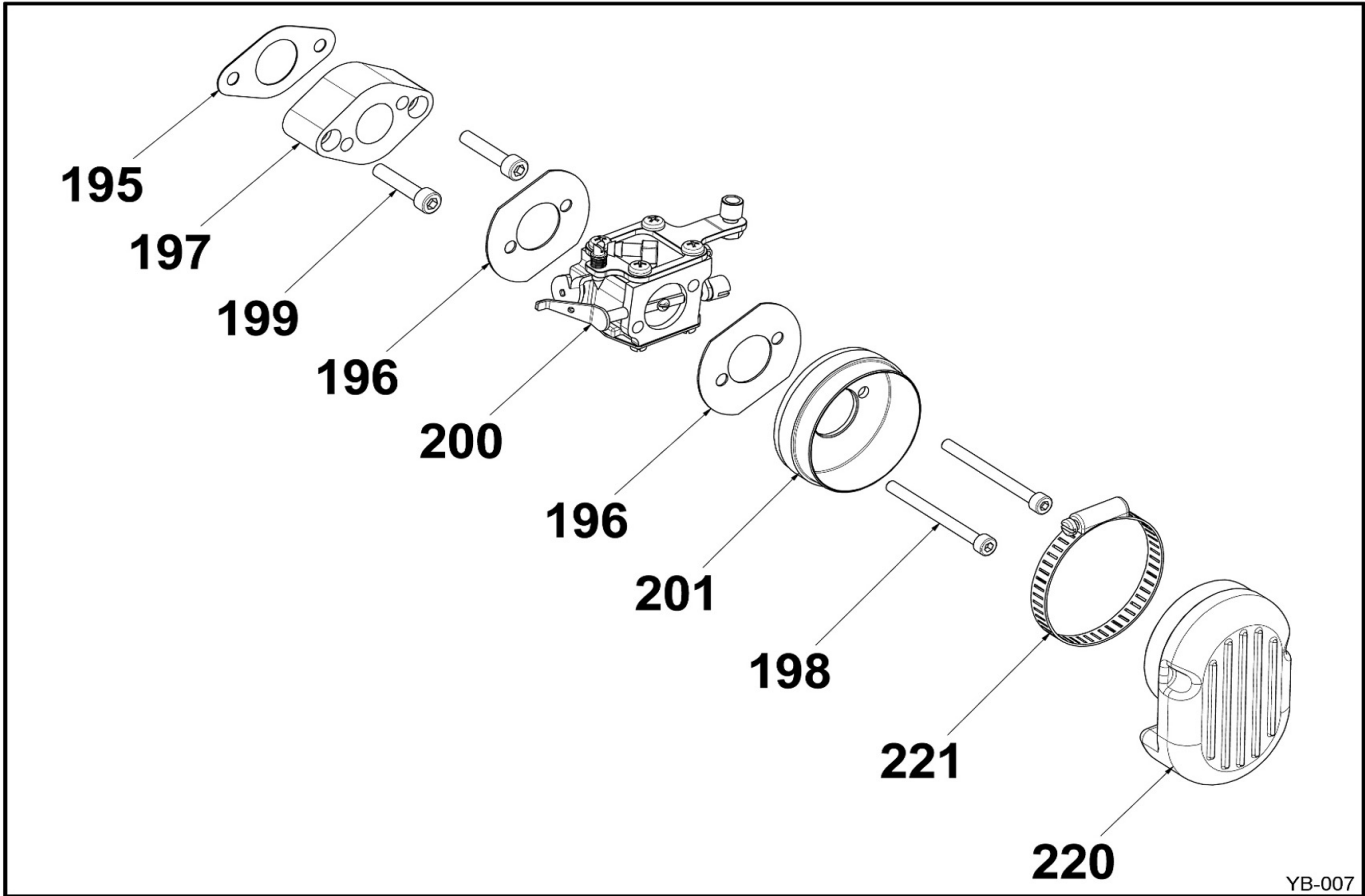

YB-007

POS	PART #	DESCRIPTION	USA RETAIL
195	A-61822	CARBURETOR GASKET MINI/BABY-SW	$ 3.56
197	EG31011	CARB. SPACER 21/19,5 22mm	$ 36.63
198	00028-K	KIT OF 20 HEX. SCREWS 5x60	$ 7.77
199	00046-K	KIT 20 SCREWS M6x30	$ 7.18
200	TI-HS-325A	CARBURETTOR HS-325A	$ 173.08
220	EG03011	INLET SILENCER M1	$ 33.67
221	TFG-90001	JUBILEE CLIP OETIKER RS 7-58-69mm	$ 14.23
222	TI-RK-41HS	HS-325A Carb Repair Kit	$ 32.95
	TI-DG-15HS	HS-325A CARB GASKET & DIAPHRAGM KIT	$ 21.96