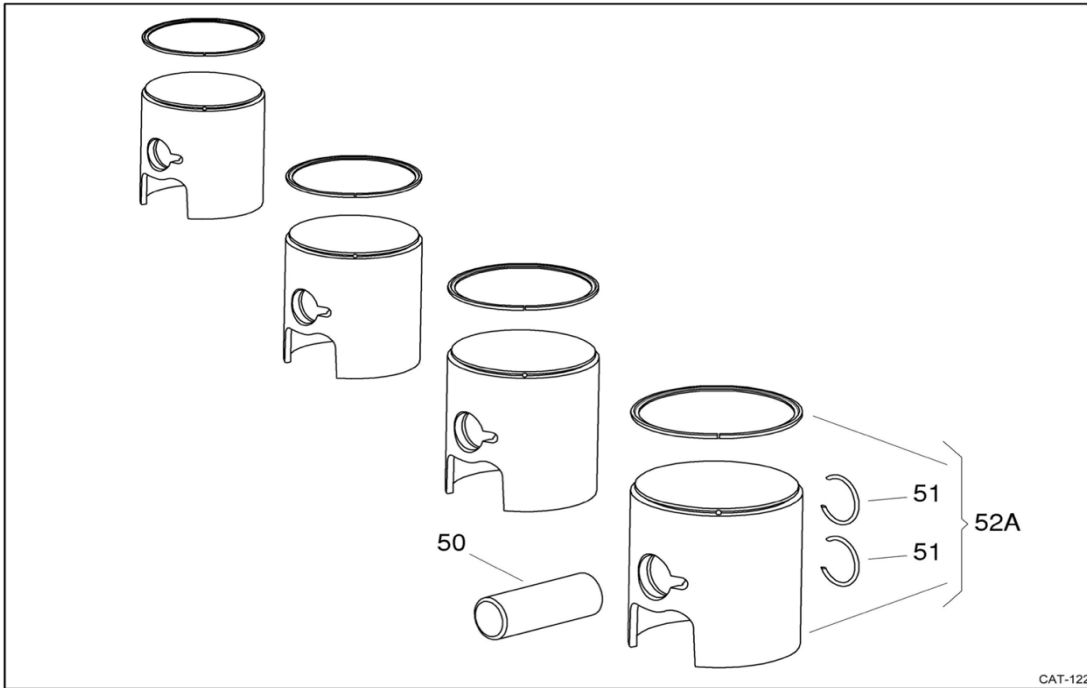

POS	PART #	DESCRIPTION	USA RETAIL
50	A-61320	PISTON PIN mm12x35 v.'07	\$ 21.23
51	10342	CIRCLIP 12x1	\$ 2.29
52A	A-61051-CR	PISTON MINI-SW'07 41.80r	\$ 86.01
52A	A-61051-CV	PISTON MINI-SW'07 41.80g	\$ 86.01
52A	A-61056-CR	PISTON MINI-SW'07 41.82r	\$ 86.01
52A	A-61056-CV	PISTON MINI-SW'07 41.82g	\$ 86.01
52A	A-61061-CR	PISTON MINI-SW'07 41.84r	\$ 86.01
52A	A-61061-CV	PISTON MINI-SW'07 41.84g	\$ 86.01
52A	A-61066-CR	PISTON MINI-SW'07 41.86r	\$ 86.01
52A	A-61066-CV	PISTON MINI-SW'07 41.86v	\$ 86.01
52A	A-61071-CR	PISTON MINI-SW'07 41.88r	\$ 86.01
52A	A-61071-CV	PISTON MINI-SW'07 41.88g	\$ 86.01
52A	A-61076-CR	PISTON MINI-SW'07 41.90r	\$ 86.01
52A	A-61076-CV	PISTON MINI-SW'07 41.90v	\$ 86.01
52A	A-61081-CR	PISTON MINI-SW'07 41.92r	\$ 86.01
52A	A-61081-CV	PISTON MINI-SW'07 41.92g	\$ 86.01
52A	A-61086-CR	PISTON MINI-SW'07 41.94r	\$ 86.01
52A	A-61086-CV	PISTON MINI-SW'07 41.94v	\$ 86.01
52A	A-61091-CR	PISTON MINI-SW'07 41.96r	\$ 86.01
52A	A-61091-CV	PISTON MINI-SW'07 41.96g	\$ 86.01
52A	A-61096-CR	PISTON MINI-SW'07 41.98r	\$ 86.01
52A	A-61096-CV	PISTON MINI-SW'07 41.98v	\$ 86.01
52A	A-61101-CR	PISTON MINI-SW'07 42.00r	\$ 86.01
52A	A-61101-CV	PISTON MINI-SW'07 42.00g	\$ 86.01
52A	A-61106-CR	PISTON MINI-SW'07 42.04r	\$ 86.01
52A	A-61106-CV	PISTON MINI-SW'07 42.04g	\$ 86.01
52A	A-61111-CR	PISTON MINI-SW'07 42.08r	\$ 86.01
52A	A-61111-CV	PISTON MINI-SW'07 42.08g	\$ 86.01
53	A-61150	PISTON RING 'L' 41.80X1.5	\$ 34.69
53	A-61160	PISTON RING 'L' 41.84X1.5	\$ 34.69
53	A-61170	PISTON RING 'L' 41.88X1.5	\$ 34.69
53	A-61180	PISTON RING 'L' 41.92X1.5	\$ 34.69
53	A-61190	PISTON RING 'L' 41.96X1.5	\$ 34.69
53	A-61195	PISTON RING 'L' 42.00X1.5	\$ 34.69
53	A-61200	PISTON RING 'L' 42.04X1.5	\$ 34.69
53	A-61210	PISTON RING 'L' 42.08X1.5	\$ 34.69