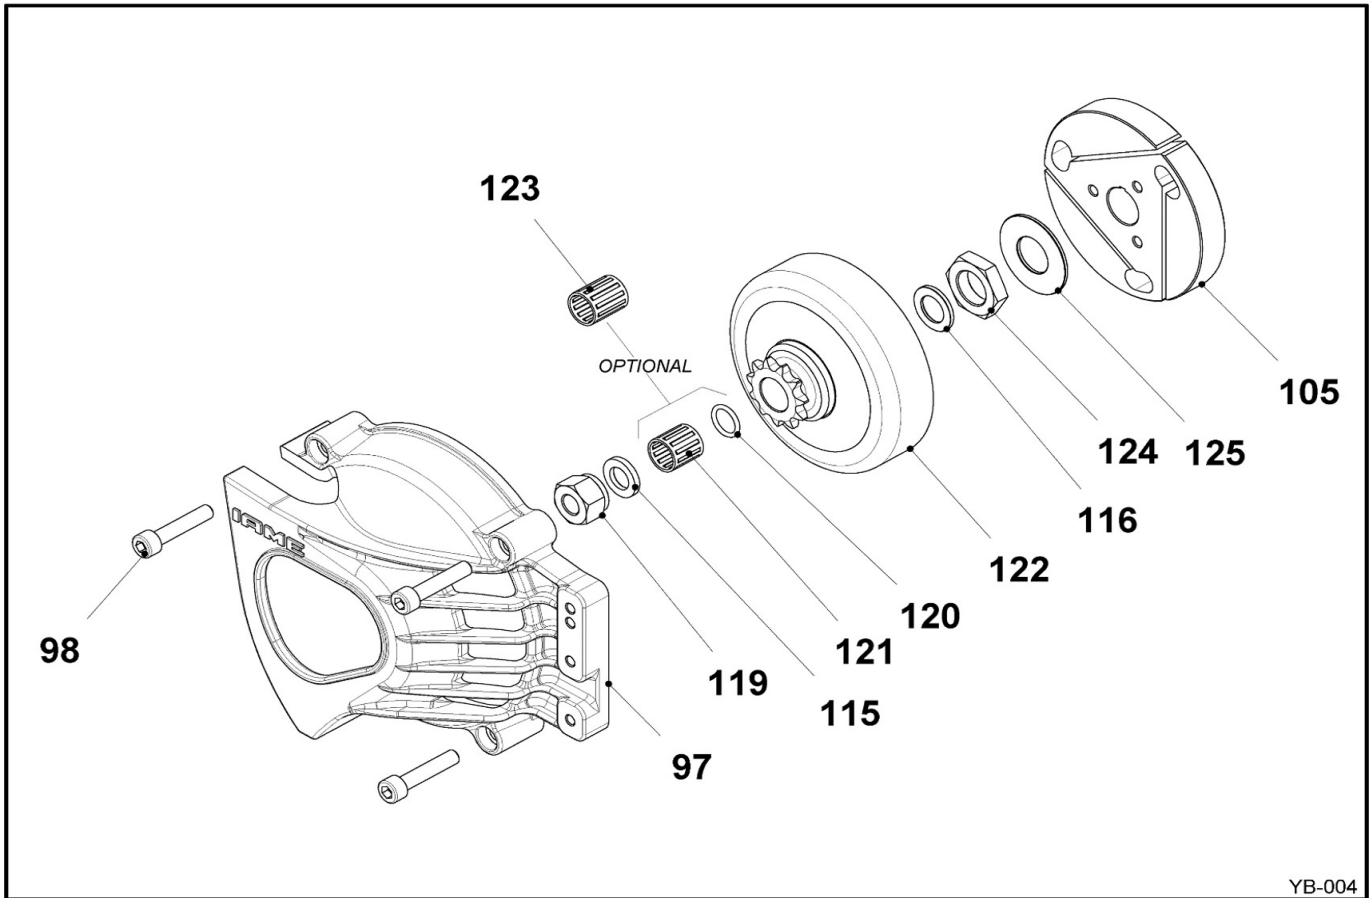

YB-004

POS	PART #	DESCRIPTION	USA RETAIL
97	EF23010	CLUTCH COVER M1	$ 54.15
98	00046-K	KIT 20 SCREWS M6x30	$ 7.18
105	A-60842	CLUTCH HUB X30 ROOKIE	$ 102.53
115	D-75573	EXTERNAL WASHER	$ 3.56
116	D-75565	THRUST INT. WASHER H=1,8mm	$ 5.08
119	D-75570	STARTER NUT TaG	$ 7.13
120	A-60565	CRANKSHAFT DRUM O-RING	$ 2.19
121	B-55598	CLUTCH ROLLER CAGE - SHORT (USE WITH O RING)	$ 13.33
122	A-60552-10	DRUM W/SPROCK. Z10 X30 ROOKIE	$ 86.08
122	A-60552-11	DRUM W/SPROCK. Z11 X30 ROOKIE	$ 82.78
123	D-75598	CLUTCH ROLLER CAGE - LONG	$ 13.33
124	A-60560	LOCKING NUT TaG	$ 9.52
125	D-75563	WASHER CONED SAF. TaG	$ 5.08