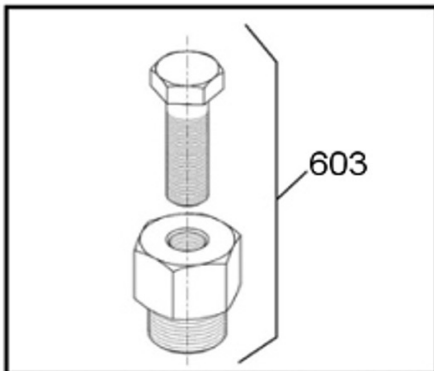

CAT-147/GT

POS	PART #	DESCRIPTION	USA RETAIL
600	10271	PISTON STROKE LOCKER	$ 38.12
601	B-55614-C	CLUTCH PULLER - 03'LEO/KPV/MINI	$ 47.22
602	10202	PISTON PIN PUNCH 12mm	$ 25.05
603	ATT-034/4	ROTOR PULLER	$ 168.06
604	10121	CIRCLIP INSTALLATION TOOL - MINI	$ 149.05
	EG77000-C	M1 BAMBINO TANK MOUNT KIT	$ 49.95