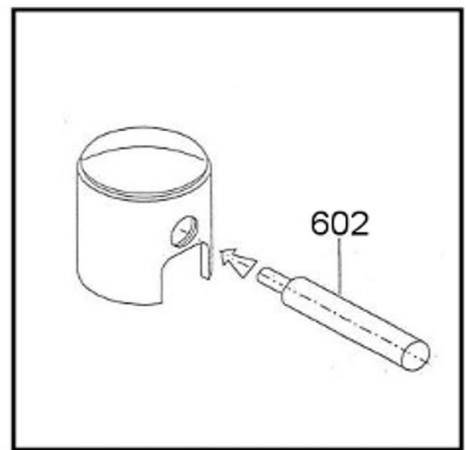

CAT-147/GT

POS	PART #	DESCRIPTION	USA RETAIL
600	10271	PISTON STROKE LOCKER	$ 38.12
601	B-55614-C	CLUTCH PULLER - 03'LEO/KPV/MINI	$ 47.22
602	10202	PISTON PIN PUNCH 12mm	$ 25.05
603	ATT-034/4	ROTOR PULLER	$ 168.06
604	10121	CIRCLIP INSTALLATION TOOL - MINI	$ 149.05
	EG77000-C	M1 BAMBINO TANK MOUNT KIT	$ 49.95