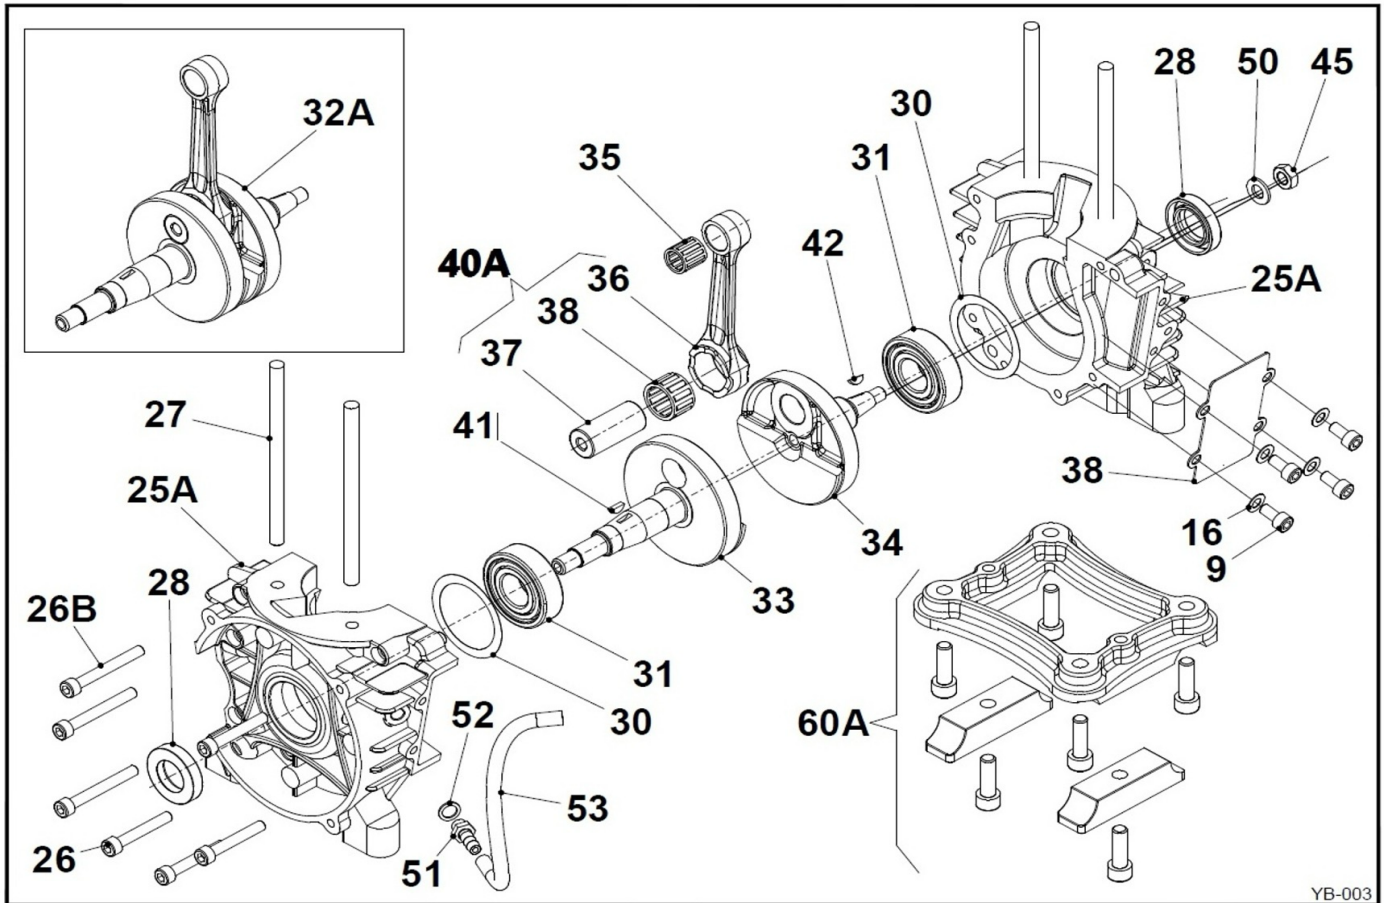

POS	PART #	DESCRIPTION	USA RETAIL
50	A-61320	PISTON PIN mm12x35 v.'07	\$ 21.23
51	10342	CIRCLIP 12x1	\$ 2.29
52A	A-61051-CR	PISTON MINI-SW'07 41.80r	\$ 86.01
52A	A-61051-CV	PISTON MINI-SW'07 41.80g	\$ 86.01
52A	A-61056-CR	PISTON MINI-SW'07 41.82r	\$ 86.01
52A	A-61056-CV	PISTON MINI-SW'07 41.82g	\$ 86.01
52A	A-61061-CR	PISTON MINI-SW'07 41.84r	\$ 86.01
52A	A-61061-CV	PISTON MINI-SW'07 41.84g	\$ 86.01
52A	A-61066-CR	PISTON MINI-SW'07 41.86r	\$ 86.01
52A	A-61066-CV	PISTON MINI-SW'07 41.86v	\$ 86.01
52A	A-61071-CR	PISTON MINI-SW'07 41.88r	\$ 86.01
52A	A-61071-CV	PISTON MINI-SW'07 41.88g	\$ 86.01
52A	A-61076-CR	PISTON MINI-SW'07 41.90r	\$ 86.01
52A	A-61076-CV	PISTON MINI-SW'07 41.90v	\$ 86.01
52A	A-61081-CR	PISTON MINI-SW'07 41.92r	\$ 86.01
52A	A-61081-CV	PISTON MINI-SW'07 41.92g	\$ 86.01
52A	A-61086-CR	PISTON MINI-SW'07 41.94r	\$ 86.01
52A	A-61086-CV	PISTON MINI-SW'07 41.94v	\$ 86.01
52A	A-61091-CR	PISTON MINI-SW'07 41.96r	\$ 86.01
52A	A-61091-CV	PISTON MINI-SW'07 41.96g	\$ 86.01
52A	A-61096-CR	PISTON MINI-SW'07 41.98r	\$ 86.01
52A	A-61096-CV	PISTON MINI-SW'07 41.98v	\$ 86.01
52A	A-61101-CR	PISTON MINI-SW'07 42.00r	\$ 86.01
52A	A-61101-CV	PISTON MINI-SW'07 42.00g	\$ 86.01
52A	A-61106-CR	PISTON MINI-SW'07 42.04r	\$ 86.01
52A	A-61106-CV	PISTON MINI-SW'07 42.04g	\$ 86.01
52A	A-61111-CR	PISTON MINI-SW'07 42.08r	\$ 86.01
52A	A-61111-CV	PISTON MINI-SW'07 42.08g	\$ 86.01
53	A-61150	PISTON RING 'L' 41.80X1.5	\$ 34.69
53	A-61160	PISTON RING 'L' 41.84X1.5	\$ 34.69
53	A-61170	PISTON RING 'L' 41.88X1.5	\$ 34.69
53	A-61180	PISTON RING 'L' 41.92X1.5	\$ 34.69
53	A-61190	PISTON RING 'L' 41.96X1.5	\$ 34.69
53	A-61195	PISTON RING 'L' 42.00X1.5	\$ 34.69
53	A-61200	PISTON RING 'L' 42.04X1.5	\$ 34.69
53	A-61210	PISTON RING 'L' 42.08X1.5	\$ 34.69