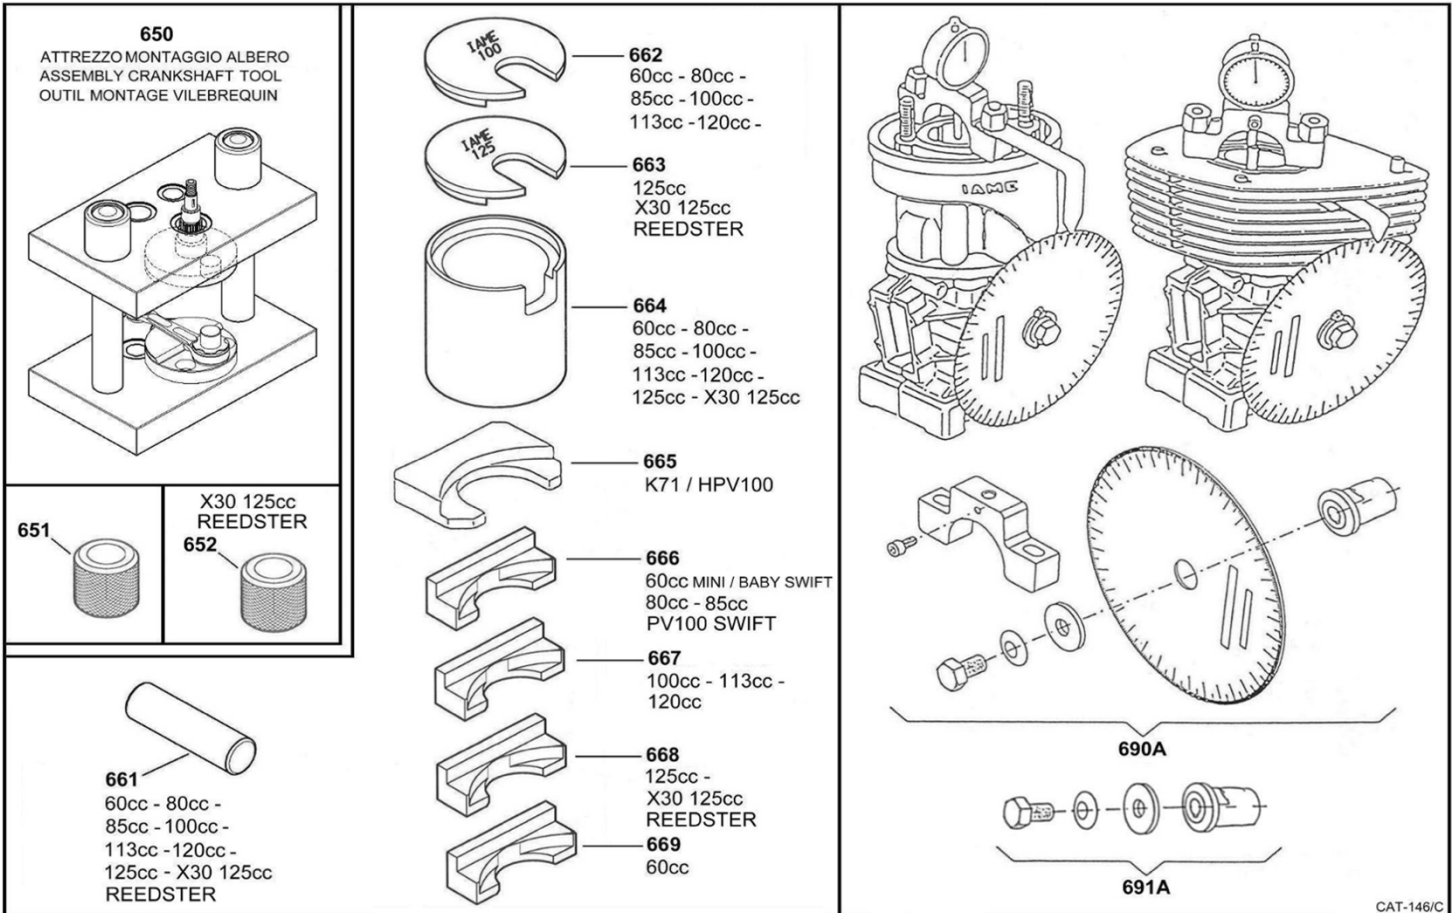

YB-004

POS	PART #	DESCRIPTION	USA RETAIL
97	EF23010	CLUTCH COVER M1	\$ 54.15
98	00046-K	KIT 20 SCREWS M6x30	\$ 7.18
105	A-60842	CLUTCH HUB X30 ROOKIE	\$ 102.53
115	D-75573	EXTERNAL WASHER	\$ 3.56
116	D-75565	THRUST INT. WASHER H=1,8mm	\$ 5.08
119	D-75570	STARTER NUT TaG	\$ 7.13
120	A-60565	CRANKSHAFT DRUM O-RING	\$ 2.19
121	B-55598	CLUTCH ROLLER CAGE - SHORT (USE WITH O RING)	\$ 13.33
122	A-60552-10	DRUM W/SPROCK. Z10 X30 ROOKIE	\$ 86.08
122	A-60552-11	DRUM W/SPROCK. Z11 X30 ROOKIE	\$ 82.78
123	D-75598	CLUTCH ROLLER CAGE - LONG	\$ 13.33
124	A-60560	LOCKING NUT TaG	\$ 9.52
125	D-75563	WASHER CONED SAF. TaG	\$ 5.08

POS	PART #	DESCRIPTION	USA RETAIL
11	00161-K	KIT OF 20 HEX. SCREWS 6x12	\$ 7.47
17	00331-K	KIT 20 EXHAUST WASHERS M6	\$ 1.61
80	EH04011	EXHAUST M1	\$ 149.85
81	EH05011	EXHAUST HEAT COVER M1	\$ 83.25
82	A-61360	EXHAUST GASKET MINI/PUMA-85AUS	\$ 8.35
83	EH20512	M1 EXHAUST SPACER 22mm	\$ 12.69
83	EH20513	EXHAUST SPACER RESTRICTION 13.5mm	\$ 41.62
84	00311-K	KIT 20 WASHERS M6x24	\$ 7.86
85	00040-K	KIT OF 20 SCREWS M6 X 14	\$ 7.17
86	00085-K	KIT OF 20 SCREWS M 6x95	\$ 12.00
146	EZ00990	GASKETS KIT M1	\$ 28.11
150	00602	GASKET AREXON	\$ 43.59

CAT-147/GT

POS	PART #	DESCRIPTION	USA RETAIL
600	10271	PISTON STROKE LOCKER	\$ 38.12
601	B-55614-C	CLUTCH PULLER - 03'LEO/KPV/MINI	\$ 47.22
602	10202	PISTON PIN PUNCH 12mm	\$ 25.05
603	ATT-034/4	ROTOR PULLER	\$ 168.06
604	10121	CIRCLIP INSTALLATION TOOL - MINI	\$ 149.05
	EG77000-C	M1 BAMBINO TANK MOUNT KIT	\$ 49.95

POS	PART #	DESCRIPTION	USA RETAIL
650	10110A	CRANKSHAFT ASSY TOOL	\$ 1,956.82
651	10150	CRANK-PIN BUSH 18mm	\$ 62.54
661	10107	CRANK-PIN PUSHER	\$ 11.66
662	10103	CRANKSHAFT PLATE 60/85/100cc	\$ 100.61
664	10100	CRANKSH. DISASSY SUPPORT	\$ 167.09
666	10108	CRANKSHAFT INSERT60/85/PV100SW	\$ 54.29
690A	10820A	TIMING CHECK DISC TaG/REEDSTER	\$ 130.03
691A	10828-C	TIMING CHECK DISC ADAPTER M10	\$ 53.38