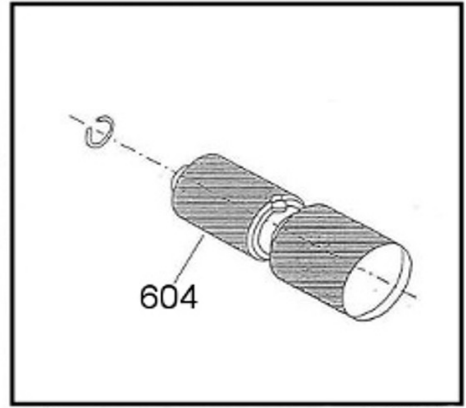

CAT-147/GT

POS	PART #	DESCRIPTION	USA RETAIL
600	10271	PISTON STROKE LOCKER	$ 38.12
601	B-55614-C	CLUTCH PULLER - 03'LEO/KPV/MINI	$ 47.22
602	10202	PISTON PIN PUNCH 12mm	$ 25.05
603	ATT-034/4	ROTOR PULLER	$ 168.06
604	10121	CIRCLIP INSTALLATION TOOL - MINI	$ 149.05
	EG77000-C	M1 BAMBINO TANK MOUNT KIT	$ 49.95