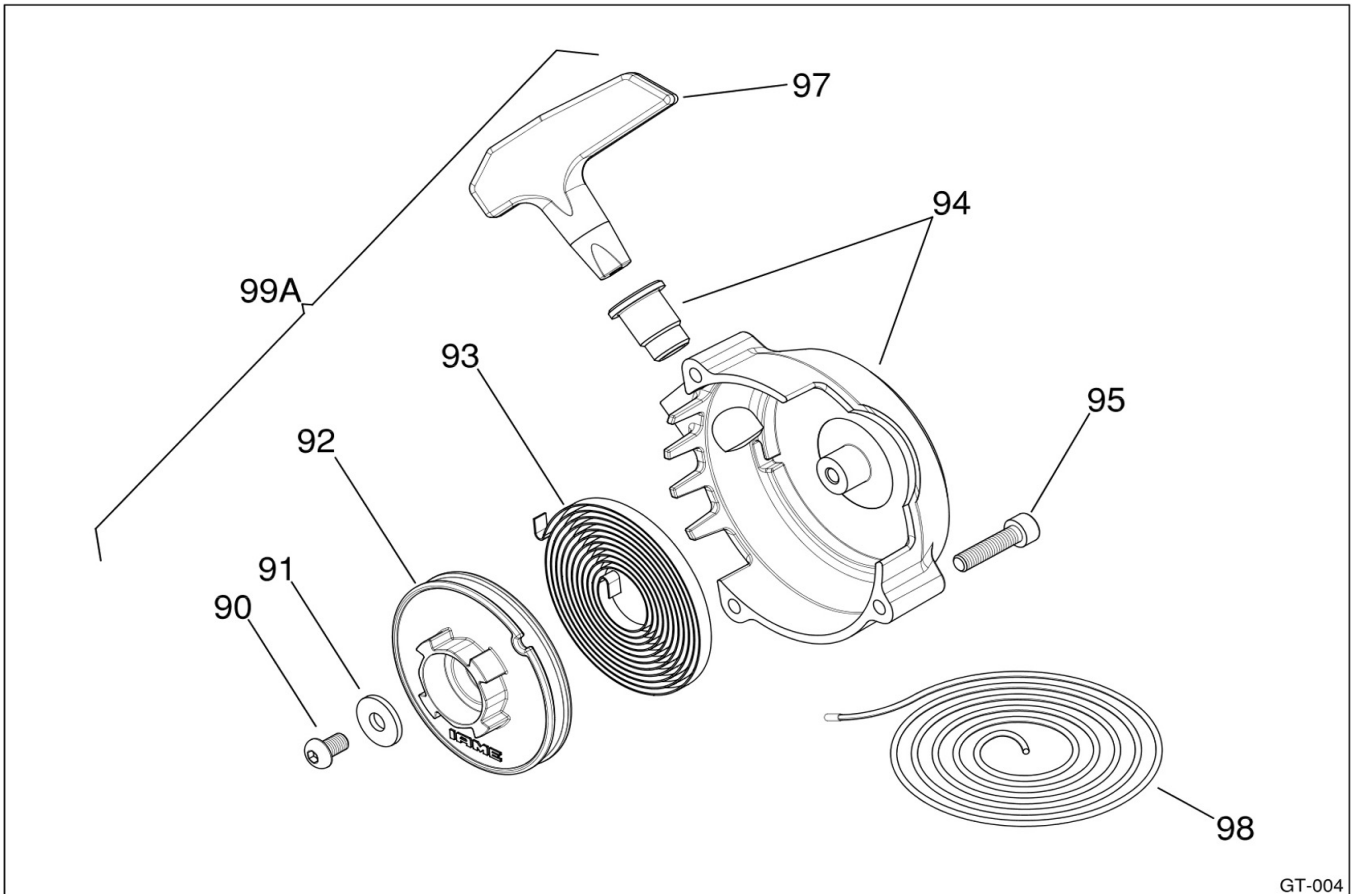

GT-004

POS	PART #	DESCRIPTION	USA RETAIL
90	00261-K	KIT 20 SCREWS TCH M6x10	$ 15.47
91	00314-K	KIT 20 W2ASHERS M6X17X3	$ 8.93
92	A-61975	STARTER PULLEY	$ 16.82
93	A-61872	VOLUTE SPRING	$ 17.71
94	A-61875-K	STARTER COVER X30 ROOKIE	$ 45.95
95	00029-K	KIT OF 20 ALLEN SCREWS M5x35	$ 7.47
97	IMI-40400A	STARTER HANDGRIP	$ 7.17
98	A-61876-C	STARTER ROPE	$ 5.08
99A	A-61875-C	STARTER COVER X30 ROOKIE CP.	$ 79.45