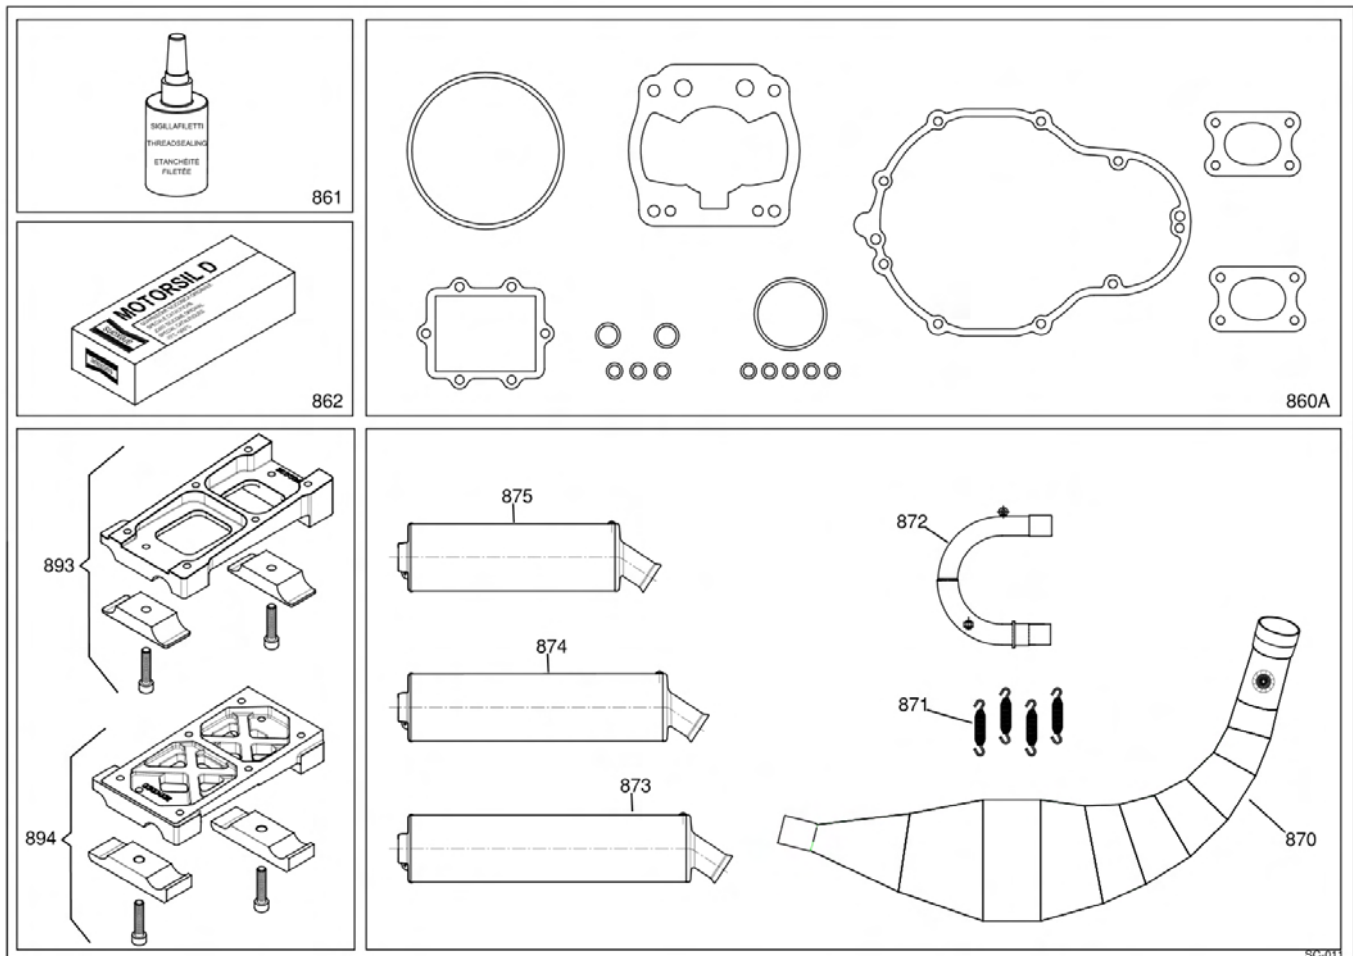

EXHAUST GROUP & GASKETS SET

RICAMBI / SPARES

POS	COD	DESCR	PRICE
860A	IZZ-125990	GASKETS SET KZ	
861	00600	PIPE FITTING SEAL	
862	00602	GASKET AREXON	
870	IZH-04000	EXHAUST MUFFLER KZ SHIFTER	
871	IZH-06100	SILENCER HEADER KZ 28mm	
872	IZH-06101	EXHAUST HEADER KZ 26/28mm	
873	IZH-06000	ELTO SILENCER 125S KZ	
874	IFH-55100	FLEXIBLE SPRING KF1-2 / KZ	
875	IZH-06000B	SILENCER D TEXALIO SHORT	
876	IZH-06000A	SILENCER MC 125cc	
894	IZB-50006	ENGINE MOUNT MAG 3deg W/CL