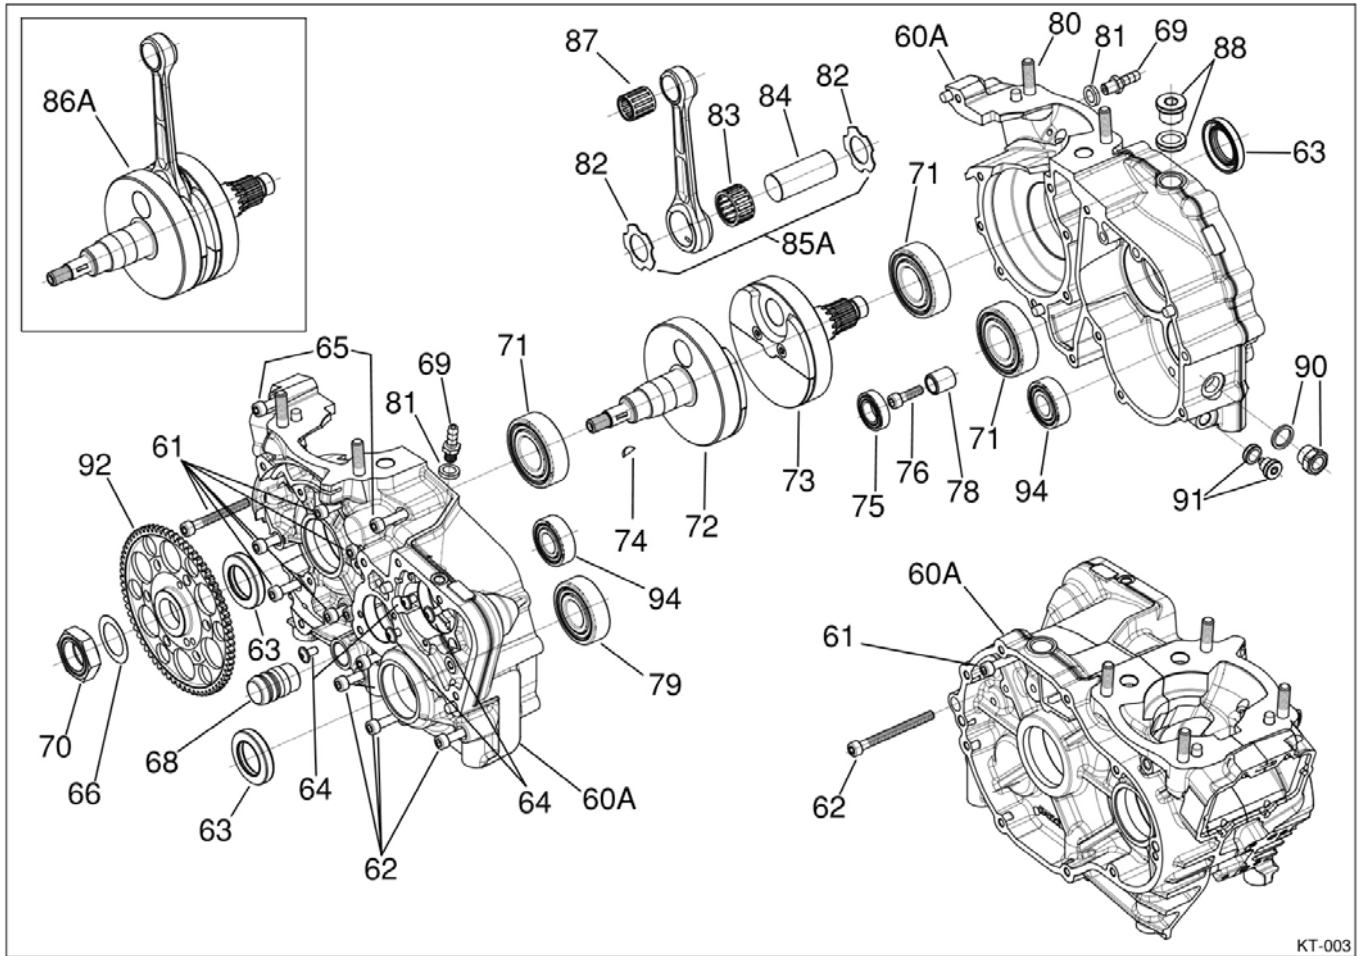

CRANKCASE & CRANKSHAFT

KT-003

RICAMBI / SPARES

POS	COD	DESCR	PRICE
091	IZF-90505	MAGNETIC PLUG TCEM M10x1	
092	IZI-30042	STARTER GEAR X30 SH/S.SH '15	
094	IMB-20100	BEARING 6202 T1XC4