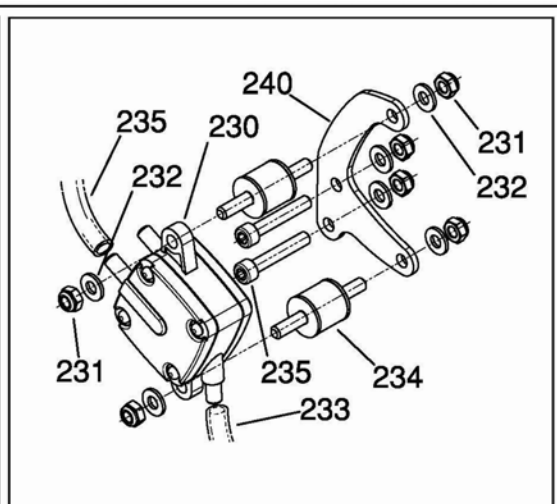

INLET TAG

KT-004

RICAMBI / SPARES

POS	COD	DESCR	PRICE
171	10380	REEDS SCREW	
172	IZG-20200	REED PETALS LOCKING PLATE	
173	IZG-20300-C1	KIT CARB.REED PET.0.30/0.33 KZ	
174	IZG-20300-C	KIT CARB.REED PET.0.30/0.33 KZ	
175A	IZG-02000	REED VALVE ASSEMBLY KZ	
176	IZB-41100	CONVEYOR GASKET KZ	
180	00044-K	KIT 20 ALLEN SCR. CYL. H. 6x20	
182	IZB-41040	CONVEYOR X30 SHIFTER TaG	
183	IFG-31100	CLAMP REEDSTER/XTR	
184	IFG-30900	CARB.MANIFOLD XTR KF4	
185	00322-K	20 WASHERS KIT M8	
186	00269-K	20 SCREWS KIT TBEI M8x16	
220	IFG-00100K	DELL'ORTO CARBURET. VSH 30CS	
220A	IZG-90005	INLET SILENCER APE 1AG 30mm	
221A	IZG-90005A	INLET SILENCER NOX R&R 30mm	
221A	IZG-90006	INLET SILENCER NOX R&R 23mm	
230	IZG-90000	FUEL PUMP PAIOLI	
230	IZG-90001	FUEL PUMP	
231	00378-K	20 SELF LOCKING NUTS KIT M6	
232	00302-K	KIT 20 WASHERS M6	
233	A-61810-A	PRESSURE FITT. TUBE 20cm	
234	IFG-40800	DAMPENER REEDSTER/XTR/MINI	
235	00047-K	KIT OF 20 ALLEN SCREWS 6x35	
240	IZG-40800	MIKUNI FUEL PUMP SUPPORT PLATE