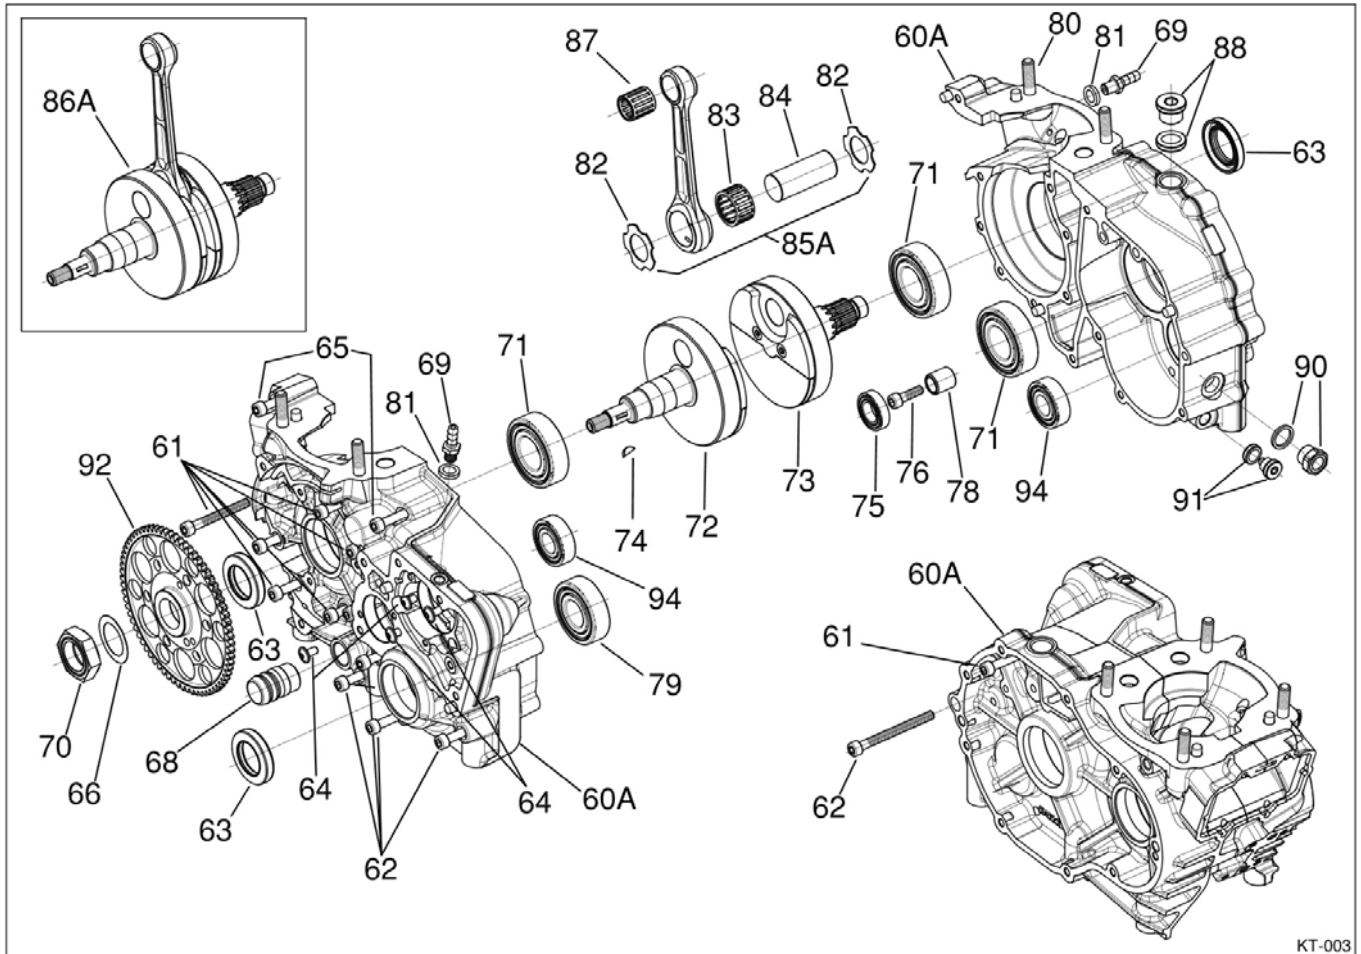

CRANKCASE & CRANKSHAFT

KT-003

RICAMBI / SPARES

POS	COD	DESCR	PRICE
060A	IZB-01040-C	CRANKCASE X30 SHIFTER '13 TaG	
061	00050-K	KIT OF 20 ALLEN SCREWS 6x50	
062	00053-K	20 SCREWS KIT M6X65	
063	X30125425A	OIL SEAL MAGN./DRIVE SIDE	
064	00280-K	20 SCREWS KIT W/FLANGE M5x10	
065	00048-K	KIT OF 20 ALLEN SCREWS 6x40	
066	IZI-90000	CONED SAFETY SPRING N.T.	
067	00342-K	KIT 20 WASHERS 10,5x18x0,8	
068	IFA-40500	WATER PIPE FITTING	
069	D-95800	PRESSURE FITTING	
070	IZC-80240	LOCKING NUT GEAR	
071	35396-A	BALL BEARING NSK 6205 C4	
071	35398A	ROLLER BEARING 6205 BC1-1442D	
072	IZC-30140	HALFCRANK.IGN.SI X30 SHIFTER	
073	IZC-20140	HALFCRANKSHAFTDR.SIDE X30 SHIF	
074	11715	SHAFT END/SPROCKET/MAGNETO KEY	
075	IZF-90455	BALL-BEARING 61902 T9C4	
076	00044-K	KIT 20 ALLEN SCR. CYL. H. 6x20	
078	IZF-22300	SHIFTING DRUM SUPPORT	
079	10400-D	BALL BEARING 6204 C4	
080	IFA-20200	STUDBOLT M8x51	
081	B-71805	PRESSURE Cu FITT. GASKET	
082	X30125436	SILVER BRONZE WASHER	
083	X30125431	BIG END CAGE	
084	X30125450	CRANKPIN 20x48.8	
085A	IZC-50100-C	CON-ROD COMPL.X30-SHIFT. 110mm	
086A	IZC-00140	CRANKSHAFT X30 SHIFTER TAG	
087	IFC-50350	SMALL END ROLLER CAGE	
088	IZF-90500	PLUG TCE M16x1.5	
090	IZB-90000	OIL LEVEL GAUGE	