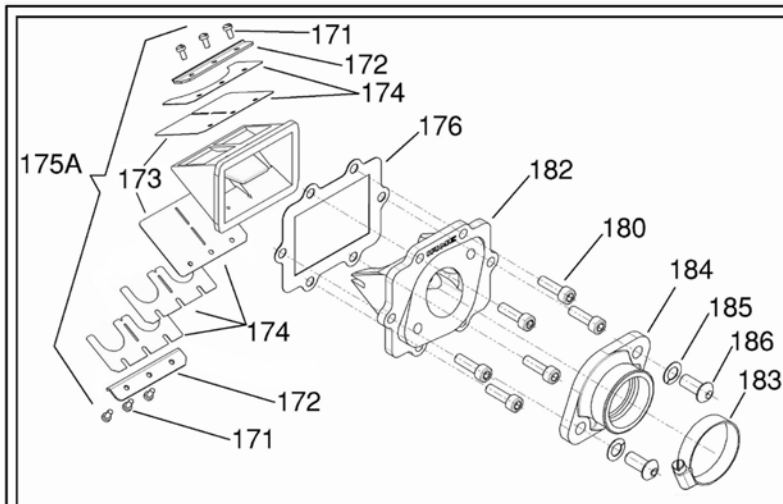

INLET TAG

KT-004

RICAMBI / SPARES

POS	COD	DESCR	PRICE
171	10380	REEDS SCREW	
172	IZG-20200	REED PETALS LOCKING PLATE	
173	IZG-20300-C1	KIT CARB.REED PET.0.30/0.33 KZ	
174	IZG-20300-C	KIT CARB.REED PET.0.30/0.33 KZ	
175A	IZG-02000	REED VALVE ASSEMBLY KZ	
176	IZB-41100	CONVEYOR GASKET KZ	
180	00044-K	KIT 20 ALLEN SCR. CYL. H. 6x20	
182	IZB-41040	CONVEYOR X30 SHIFTER TaG	
183	IFG-31100	CLAMP REEDSTER/XTR	
184	IFG-30900	CARB.MANIFOLD XTR KF4	
185	00322-K	20 WASHERS KIT M8	
186	00269-K	20 SCREWS KIT TBEI M8x16	
220	IFG-00100K	DELL'ORTO CARBURET. VSH 30CS	
220A	IZG-90005	INLET SILENCER APE 1AG 30mm	
221A	IZG-90005A	INLET SILENCER NOX R&R 30mm	
221A	IZG-90006	INLET SILENCER NOX R&R 23mm	
230	IZG-90000	FUEL PUMP PAIOLI	
230	IZG-90001	FUEL PUMP	
231	00378-K	20 SELF LOCKING NUTS KIT M6	
232	00302-K	KIT 20 WASHERS M6	
233	A-61810-A	PRESSURE FITT. TUBE 20cm	
234	IFG-40800	DAMPENER REEDSTER/XTR/MINI	
235	00047-K	KIT OF 20 ALLEN SCREWS 6x35	
240	IZG-40800	MIKUNI FUEL PUMP SUPPORT PLATE