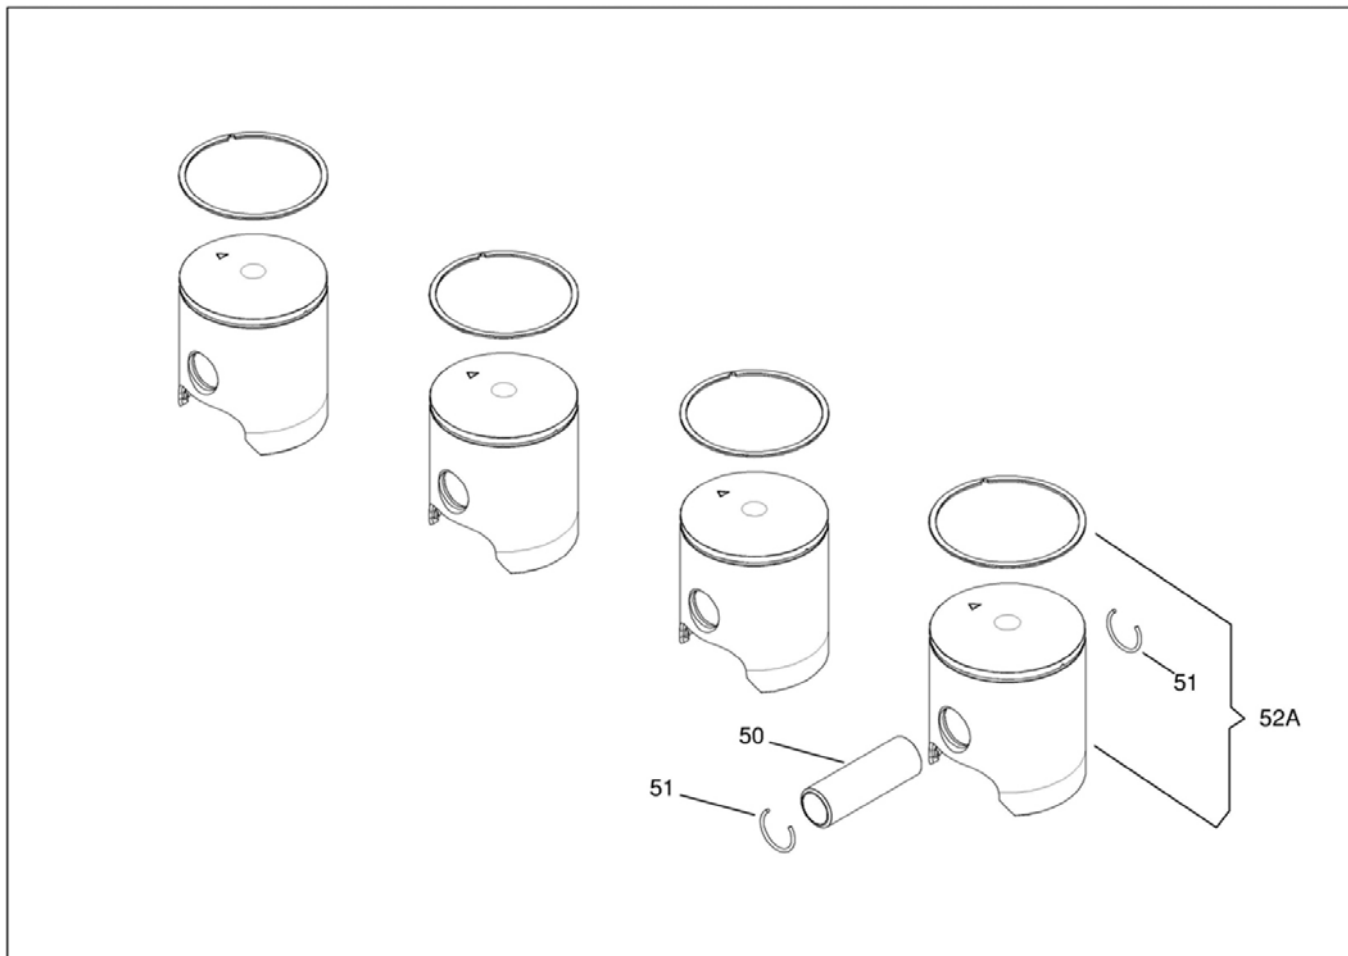

PISTON

KT-001

RICAMBI / SPARES

POS	COD	DESCR	PRICE
050	IFA-20950	PISTON PIN 15x45	
051	IFA-21050	CIRCLIP REEDSTER/KZ	
052A	IZA-20600A-53.81CR	PISTON KZ 53.81r	
052A	IZA-20600A-53.81CV	PISTON KZ 53.81v	
052A	IZA-20600A-53.83CR	PISTON KZ 53.83r	
052A	IZA-20600A-53.83CV	PISTON KZ 53.83v	
052A	IZA-20600A-53.85CR	PISTON KZ 53.85r	
052A	IZA-20600A-53.85CV	PISTON KZ 53.85v	
052A	IZA-20600A-53.87CR	PISTON KZ 53.87r	
052A	IZA-20600A-53.87CV	PISTON KZ 53.87v	
052A	IZA-20600A-53.89CR	PISTON KZ 53.89r	
052A	IZA-20600A-53.89CV	PISTON KZ 53.89v	
052A	IZA-20600A-53.91CR	PISTON KZ 53.91r	
052A	IZA-20600A-53.91CV	PISTON KZ 53.91v	
052A	IZA-20600A-53.93CR	PISTON KZ 53.93r	
052A	IZA-20600A-53.93CV	PISTON KZ 53.93v	
052A	IZA-20600A-53.95CR	PISTON KZ 53.95r	
052A	IZA-20600A-53.95CV	PISTON KZ 53.95v	
052A	IZA-20600A-53.97CR	PISTON KZ 53.97r	
052A	IZA-20600A-53.97CV	PISTON KZ 53.97v	
052A	IZA-20600A-53.99CR	PISTON KZ 53.99r	
052A	IZA-20600A-53.99CV	PISTON KZ 53.99v