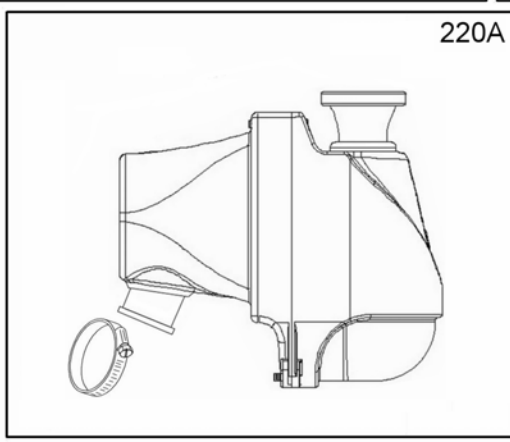

INLET TAG

KT-004

RICAMBI / SPARES

POS	COD	DESCR	PRICE
171	10380	REEDS SCREW	
172	IZG-20200	REED PETALS LOCKING PLATE	
173	IZG-20300-C1	KIT CARB.REED PET.0.30/0.33 KZ	
174	IZG-20300-C	KIT CARB.REED PET.0.30/0.33 KZ	
175A	IZG-02000	REED VALVE ASSEMBLY KZ	
176	IZB-41100	CONVEYOR GASKET KZ	
180	00044-K	KIT 20 ALLEN SCR. CYL. H. 6x20	
182	IZB-41040	CONVEYOR X30 SHIFTER TaG	
183	IFG-31100	CLAMP REEDSTER/XTR	
184	IFG-30900	CARB.MANIFOLD XTR KF4	
185	00322-K	20 WASHERS KIT M8	
186	00269-K	20 SCREWS KIT TBEI M8x16	
220	IFG-00100K	DELL'ORTO CARBURET. VSH 30CS	
220A	IZG-90005	INLET SILENCER APE 1AG 30mm	
221A	IZG-90005A	INLET SILENCER NOX R&R 30mm	
221A	IZG-90006	INLET SILENCER NOX R&R 23mm	
230	IZG-90000	FUEL PUMP PAIOLI	
230	IZG-90001	FUEL PUMP	
231	00378-K	20 SELF LOCKING NUTS KIT M6	
232	00302-K	KIT 20 WASHERS M6	
233	A-61810-A	PRESSURE FITT. TUBE 20cm	
234	IFG-40800	DAMPENER REEDSTER/XTR/MINI	
235	00047-K	KIT OF 20 ALLEN SCREWS 6x35	
240	IZG-40800	MIKUNI FUEL PUMP SUPPORT PLATE