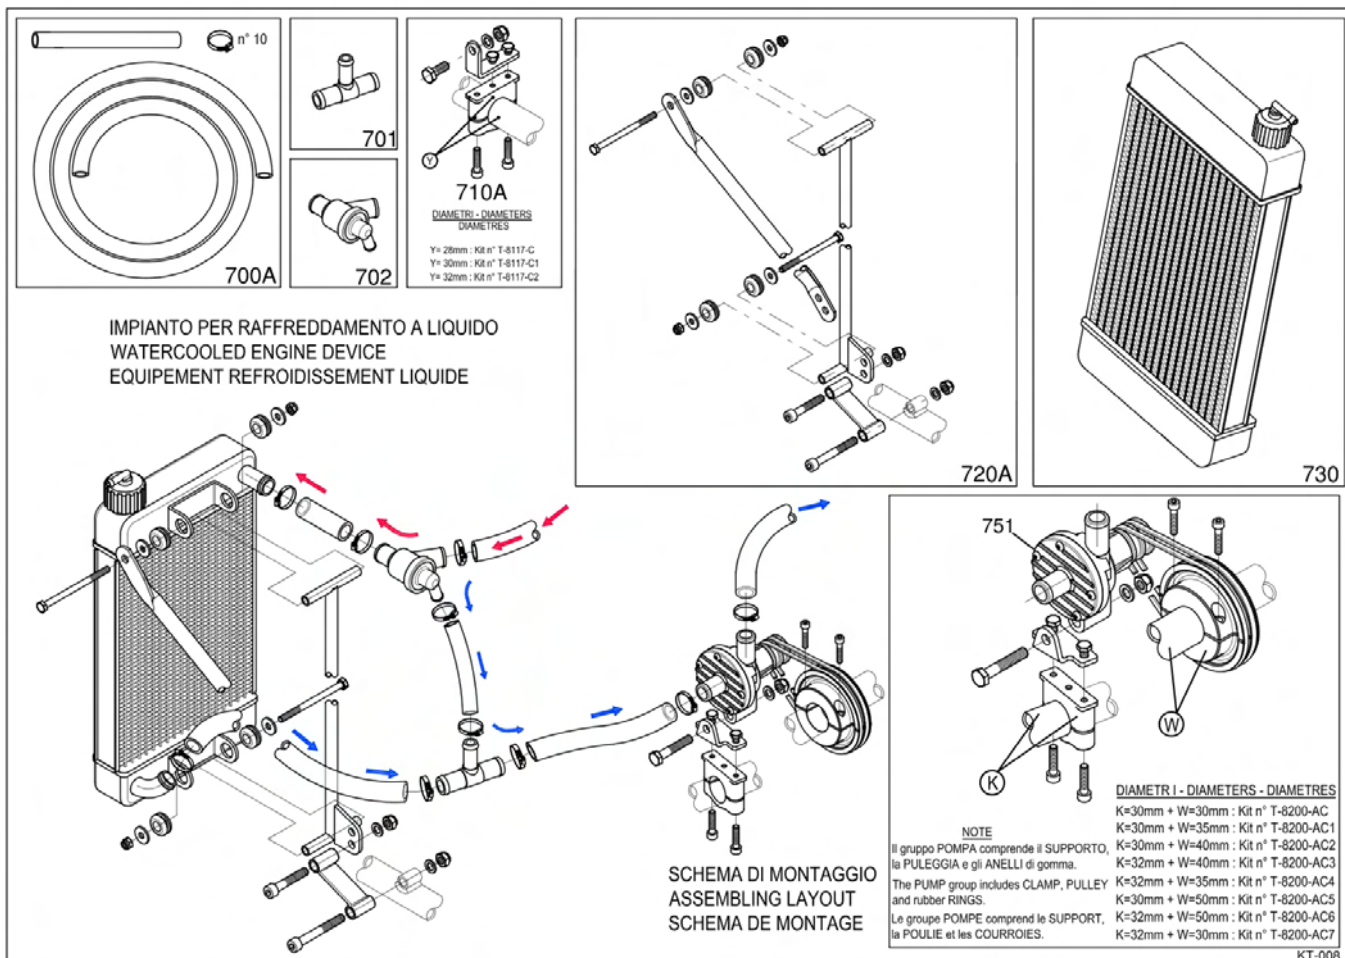

COOLING SYSTEM

RICAMBI / SPARES

POS	COD	DESCR	PRICE
700A	IFI-50400-K	WATER PIPES KIT	
701	IFI-51000	3 WAYS FITTING KF1-2-3	
702	IFI-05900	3 WAYS THERMOSTAT KF 46i$\frac{1}{2}$/48i$\frac{1}{2}$	
710A	T-8117-C	RADIATOR CLAMP KIT mm 28	
710A	T-8117-C1	RADIATOR CLAMP KIT mm 30	
710A	T-8117-C2	RADIATOR CLAMP KIT mm 32	
720A	IFI-52300-K	RADIATOR SUPP.KIT KF1-2-3	
730	IFI-05000	REEDSTER RADIATOR/XTR	
740A	IFI-05000-K	COOLING KIT REEDSTER	
751	T-8202-C	PUMP GROUP mm 30/30	
751	T-8202-C1	PUMP GROUP mm 30/35	
751	T-8202-C2	PUMP GROUP mm 30/40	
751	T-8202-C3	PUMP GROUP mm 32/40	
751	T-8202-C4	PUMP GROUP mm 32/35	
751	T-8202-C5	PUMP GROUP mm 30/50	
751	T-8202-C6	PUMP GROUP mm 32/50