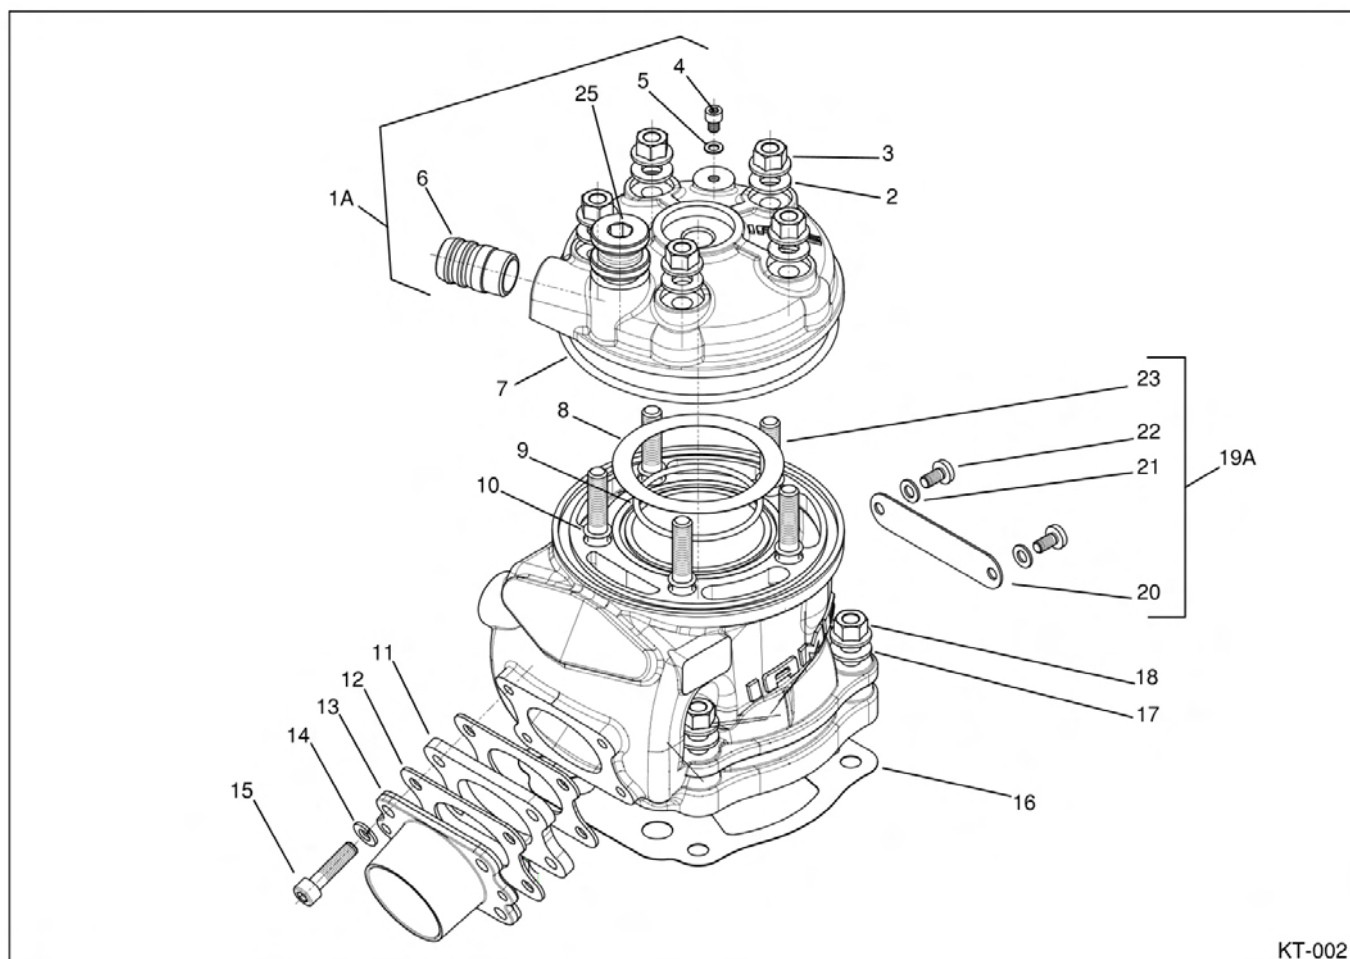

HEAD AND CYLINDER

KT-002

RICAMBI / SPARES

POS	COD	DESCR	PRICE
001A	IZA-40101-C	CYLINDER HEAD KZ'12 / X30 SH	
002	00303-K	KIT OF 20 WASHERS M8	
003	00363-K	KIT 20 FLANGE NUTS M8	
004	00066-K	KIT 20 SOCKET H. SCREWS M6X12	
005	00345	M6 WASHER	
006	IFA-40500	WATER PIPE FITTING	
007	IFA-40300	OUT HEAD GASKET OR REEDS. / KZ	
008	IFA-40200-0.05	HEAD GASKET CU 0.05 REED/KZ	
008	IFA-40200-0.10	HEAD GASKET CU 0.10 REED/KZ	
008	IFA-40200-0.20	HEAD GASKET CU 0.20 REED/KZ	
009	IFA-42200	HEAD GASKET INT. OR REEDST/KZ	
010	B-25825	OR STUD-BOLT	
011	IFH-20500	EXHAUST SPACER REEDST./KZ	
012	IFA-20500	EXHAUST PIPE GASKET REEDST/KZ	
013	IFH-02000	EXHAUST PIPE FITTING REEDS./KZ	
014	00331-K	KIT 20 EXHAUST WASHERS M6	
015	00045-K	KIT 20 SOCKET H. SCREWS M6X25	
016	IZB-10400-0.1	CYLINDER BASE GASKET KZ 1/10	
016	IZB-10400-0.2	CYLINDER BASE GASKET KZ 2/10	
016	IZB-10400-0.3	CYLINDER BASE GASKET KZ 3/10	
016	IZB-10400-0.4	CYLINDER BASE GASKET KZ 4/10	
017	00303-K	KIT OF 20 WASHERS M8	
018	IFA-20300	CYL. UNDERSIZE NUT REEDST./KZ	
019A	IZA-01000	CYLINDER X30 SHIFTER TaG	
020	IZB-40500	SHIFTER ENGINE PLATE	
021	00301-K	KIT 20 WASHERS M5	
022	00257-K	20 SCREWS KIT M5x10	
023	IFA-20200	STUDBOLT M8x51