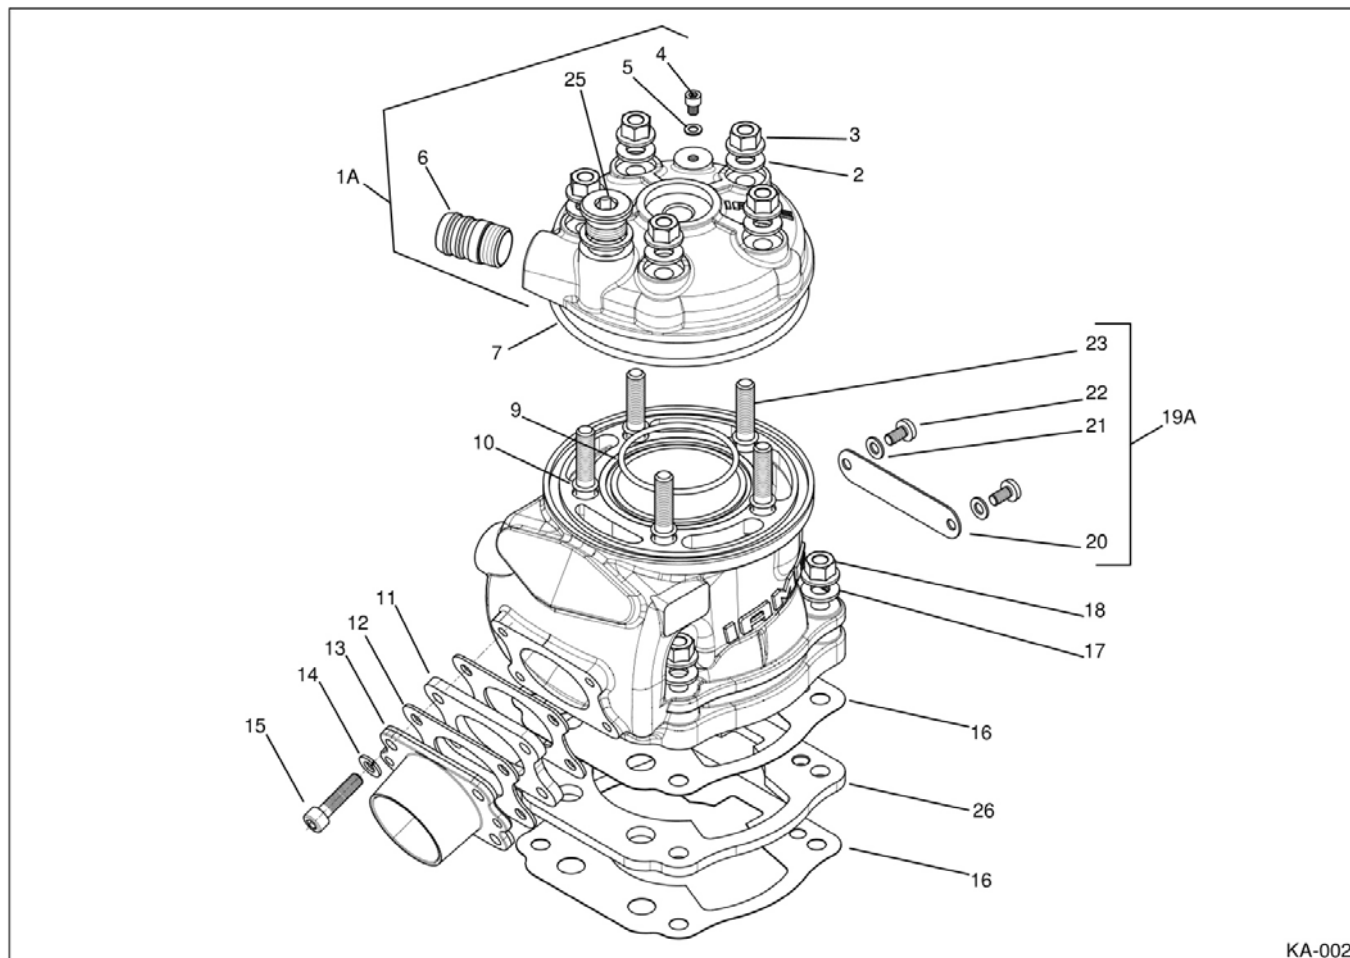

HEAD AND CYLINDER

KA-002

RICAMBI / SPARES

POS	COD	DESCR	PRICE
001A	TZA-40100-C	COMPL. CYLINDER HEAD KZ-175cc	
002	00303-K	KIT OF 20 WASHERS M8	
003	00363-K	KIT 20 FLANGE NUTS M8	
003	TZA-20201	CYLINDER STUDBOLT M8x68	
004	00066-K	KIT 20 SOCKET H. SCREWS M6X12	
005	00345	M6 WASHER	
006	IFA-40500	WATER PIPE FITTING	
007	IFA-40300	OUT HEAD GASKET OR REEDS. / KZ	
009	TZA-90000	HEAD GASKET INT. OR	
010	B-25825	OR STUD-BOLT	
011	IFH-20500	EXHAUST SPACER REEDST./KZ	
012	IFA-20500	EXHAUST PIPE GASKET REEDST/KZ	
013	IFH-02000	EXHAUST PIPE FITTING REEDS./KZ	
014	00331-K	KIT 20 EXHAUST WASHERS M6	
015	00045-K	KIT 20 SOCKET H. SCREWS M6X25	
016	TZB-10400-0.2	BASE CYL. GASKET 0.2 KZ-175cc	
016	TZB-10400-0.4	BASE CYL. GASKET 0.4 KZ-175cc	
017	00303-K	KIT OF 20 WASHERS M8	
018	IFA-20300	CYL. UNDERSIZE NUT REEDST./KZ	
019A	TZA-01000A	CYLINDER X30 SUPER SHIFTER	
020	IZB-40500	SHIFTER ENGINE PLATE	
021	00301-K	KIT 20 WASHERS M5	
022	00257-K	20 SCREWS KIT M5x10	
023	IFA-20200	STUDBOLT M8x51	
025	IFA-90000	PLUG TCH4M M18x1.5	
026	TZB-10500	CYL. BASE 5mm SPACER