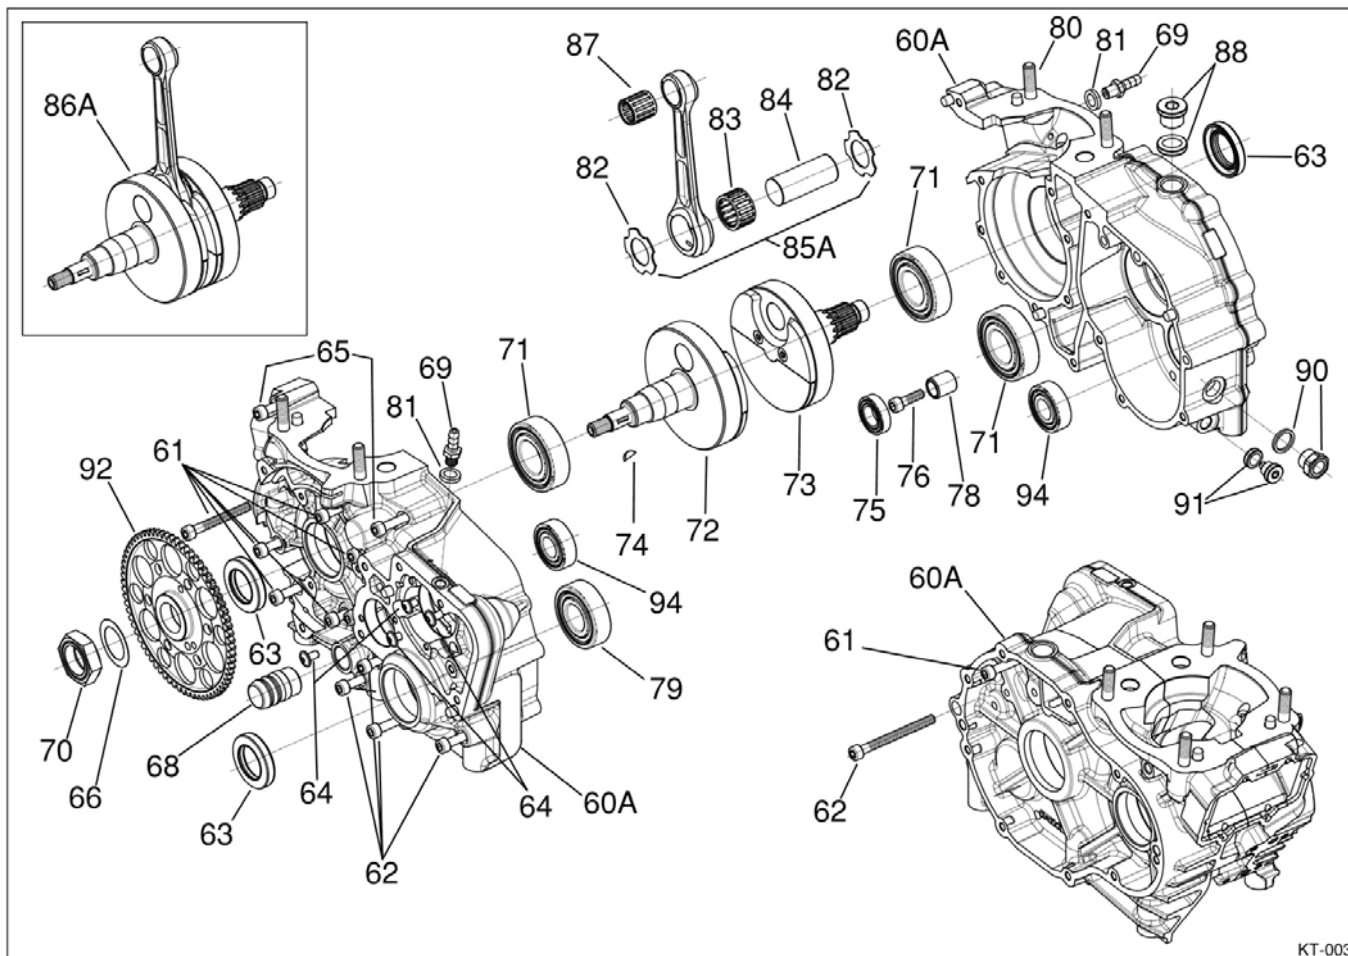

PISTON

KT-001

RICAMBI / SPARES

POS	COD	DESCR	PRICE
050	TZA-20901	PISTON PIN 15x49	
051	IFA-21050	CIRCLIP REEDSTER/KZ	
052A	TZA-20601A-63.78CV	PISTON COMPL. 63.78V	
052A	TZA-20601A-63.80CV	PISTON COMPL. 63.80V	
052A	TZA-20601A-63.82CV	PISTON COMPL. 63.82V	
052A	TZA-20601A-63.84CV	PISTON COMPL. 63.84V	
052A	TZA-20601A-63.86CV	PISTON COMPL. 63.86V	
052A	TZA-20601A-63.88CV	PISTON COMPL. 63.88V	
052A	TZA-20601A-63.90CV	PISTON COMPL. 63.90V	
052A	TZA-20601A-63.92CV	PISTON COMPL. 63.92V	

CRANKCASE & CRANKSHAFT

RICAMBI / SPARES

POS	COD	DESCR	PRICE
060A	TZB-01000A-C	CRANKCASE KZ-175cc	
061	00050-K	KIT OF 20 ALLEN SCREWS 6x50	
062	00053-K	20 SCREWS KIT M6X65	
063	X30125425A	OIL SEAL MAGN./DRIVE SIDE	
064	00280-K	20 SCREWS KIT W/FLANGE M5x10	
065	00048-K	KIT OF 20 ALLEN SCREWS 6x40	
066	IZI-90000	CONED SAFETY SPRING N.T.	
067	00342-K	KIT 20 WASHERS 10,5x18x0,8	
068	IFA-40500	WATER PIPE FITTING	
069	D-95800	PRESSURE FITTING	
070	IZC-80240	LOCKING NUT GEAR	
071	35396-A	BALL BEARING NSK 6205 C4	
072	TZC-30100A	HALFCRANKS. IGN. SIDE	
073	TZC-20100A	HALFCRANKSHAFT DRIVE SIDE	
074	11715	SHAFT END/SPROCKET/MAGNETO KEY	
075	IZF-90455	BALL-BEARING 61902 T9C4	
076	00044-K	KIT 20 ALLEN SCR. CYL. H. 6x20	
078	IZF-22300	SHIFTING DRUM SUPPORT	
079	10400-D	BALL BEARING 6204 C4	
080	TZA-20200	CYLINDER STUDBOLT M8x56	
081	B-71805	PRESSURE Cu FITT. GASKET	
082	X30125436	SILVER BRONZE WASHER	
083	X30125431	BIG END CAGE	
084	X30125450	CRANKPIN 20x48.8	
085A	TZC-50101-C	CONROD 115mm X30 S. SHIFTER	
086A	TZC-00101	CRANKSHAFT X30 S. SHIFTER	
087	IFC-50350	SMALL END ROLLER CAGE	
088	IZF-90500	PLUG TCE M16x1.5	
090	IZB-90000	OIL LEVEL GAUGE	

CRANKCASE & CRANKSHAFT

KT-003

RICAMBI / SPARES

POS	COD	DESCR	PRICE
091	IZF-90505	MAGNETIC PLUG TCEM M10x1	
092	IZI-30042	STARTER GEAR X30 SH/S.SH '15	
094	IMB-20100	BEARING 6202 T1XC4	
095	35398	ROLLER BEARING 6205 BC1-1442B	