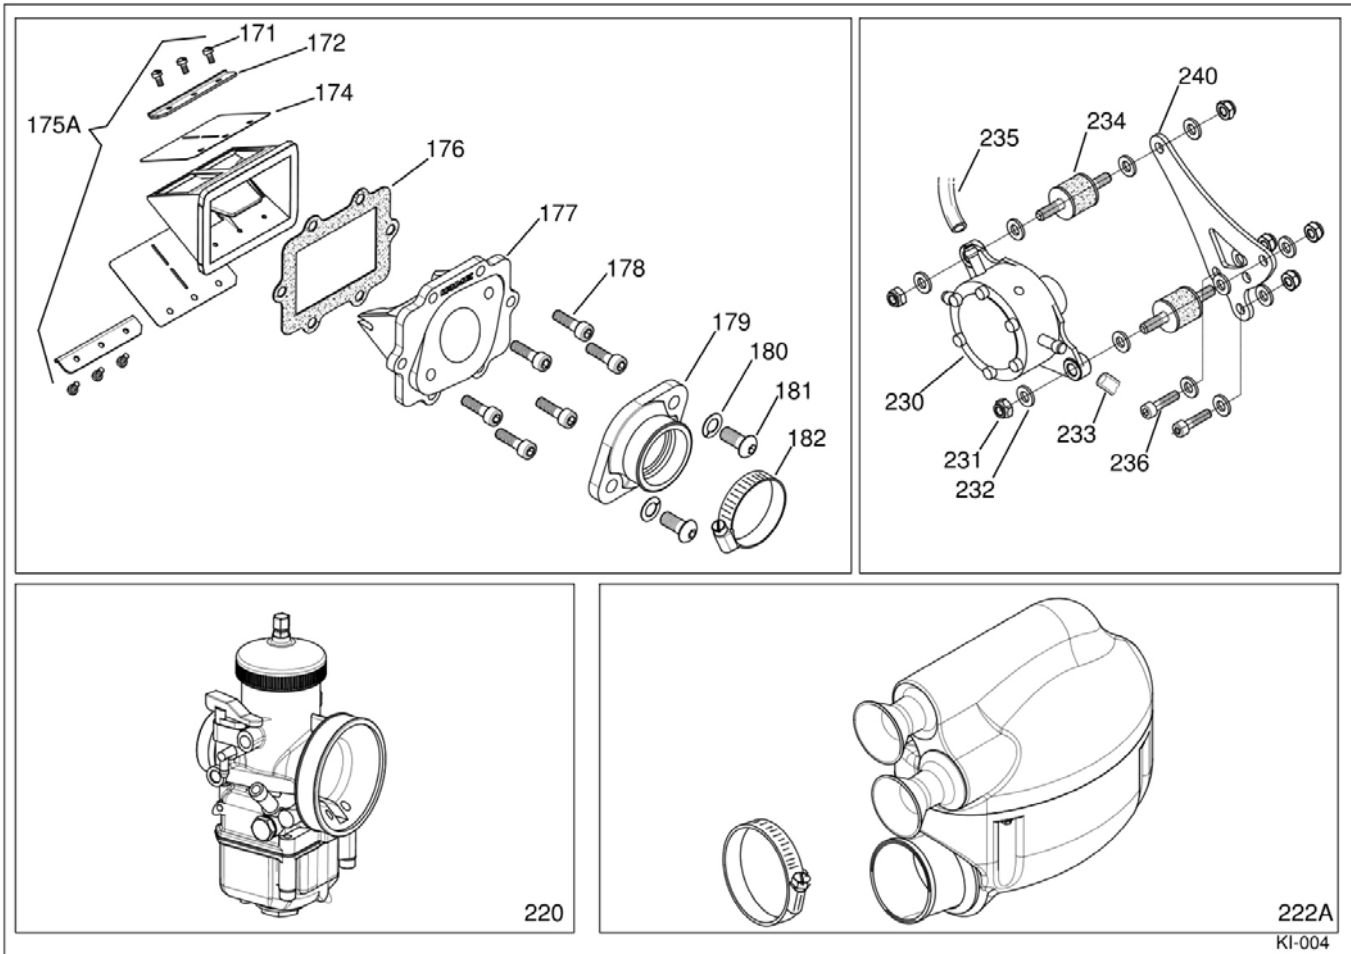

CRANKCASE & CRANKSHAFT

RICAMBI / SPARES

POS	COD	DESCR	PRICE
060A	TZB-01000A-C	CRANKCASE KZ-175cc	
061	00050-K	KIT OF 20 ALLEN SCREWS 6x50	
062	00053-K	20 SCREWS KIT M6X65	
063	X30125425A	OIL SEAL MAGN./DRIVE SIDE	
064	00280-K	20 SCREWS KIT W/FLANGE M5x10	
065	00048-K	KIT OF 20 ALLEN SCREWS 6x40	
066	IZI-90000	CONED SAFETY SPRING N.T.	
067	00342-K	KIT 20 WASHERS 10,5x18x0,8	
068	IFA-40500	WATER PIPE FITTING	
069	D-95800	PRESSURE FITTING	
070	IZC-80240	LOCKING NUT GEAR	
071	35396-A	BALL BEARING NSK 6205 C4	
072	TZC-30100A	HALFCRANKS. IGN. SIDE	
073	TZC-20100A	HALFCRANKSHAFT DRIVE SIDE	
074	11715	SHAFT END/SPROCKET/MAGNETO KEY	
075	IZF-90455	BALL-BEARING 61902 T9C4	
076	00044-K	KIT 20 ALLEN SCR. CYL. H. 6x20	
078	IZF-22300	SHIFTING DRUM SUPPORT	
079	10400-D	BALL BEARING 6204 C4	
080	TZA-20200	CYLINDER STUDBOLT M8x56	
081	B-71805	PRESSURE Cu FITT. GASKET	
082	X30125436	SILVER BRONZE WASHER	
083	X30125431	BIG END CAGE	
084	X30125450	CRANKPIN 20x48.8	
085A	TZC-50101-C	CONROD 115mm X30 S. SHIFTER	
086A	TZC-00101	CRANKSHAFT X30 S. SHIFTER	
087	IFC-50350	SMALL END ROLLER CAGE	
088	IZF-90500	PLUG TCE M16x1.5	
090	IZB-90000	OIL LEVEL GAUGE	

AMMISSIONE

RICAMBI / SPARES

POS	COD	DESCR	PRICE
171	10380	REEDS SCREW	
172	IZG-20200	REED PETALS LOCKING PLATE	
174	TZG-20300-C	KIT CARBON REED PETALS 175cc	
175A	TZG-02000	REED VALVE ASSEMBLY	
176	IZB-41100	CONVEYOR GASKET KZ	
177	TZB-41000	CONVEYOR	
178	00044-K	KIT 20 ALLEN SCR. CYL. H. 6x20	
179	IZG-30900	CARB. MANIFOLD VHSB36	
180	00321-K	20 UNDULATED WASHERS KIT	
181	00269-K	20 SCREWS KIT TBEI M8x16	
182	IFG-31100	CLAMP REEDSTER/XTR	
220	IZG-00100	CARBURETOR VHSB 36 RD	
230	IZG-90001	FUEL PUMP	
231	00378-K	20 SELF LOCKING NUTS KIT M6	
232	00302-K	KIT 20 WASHERS M6	
233	A-61810-A	PRESSURE FITT. TUBE 20cm	
234	IFG-40800	DAMPENER REEDSTER/XTR/MINI	
236	00047-K	KIT OF 20 ALLEN SCREWS 6x35	
240	IZG-40801	FUEL PUMP SUPPORT PLATE MIKUNI	