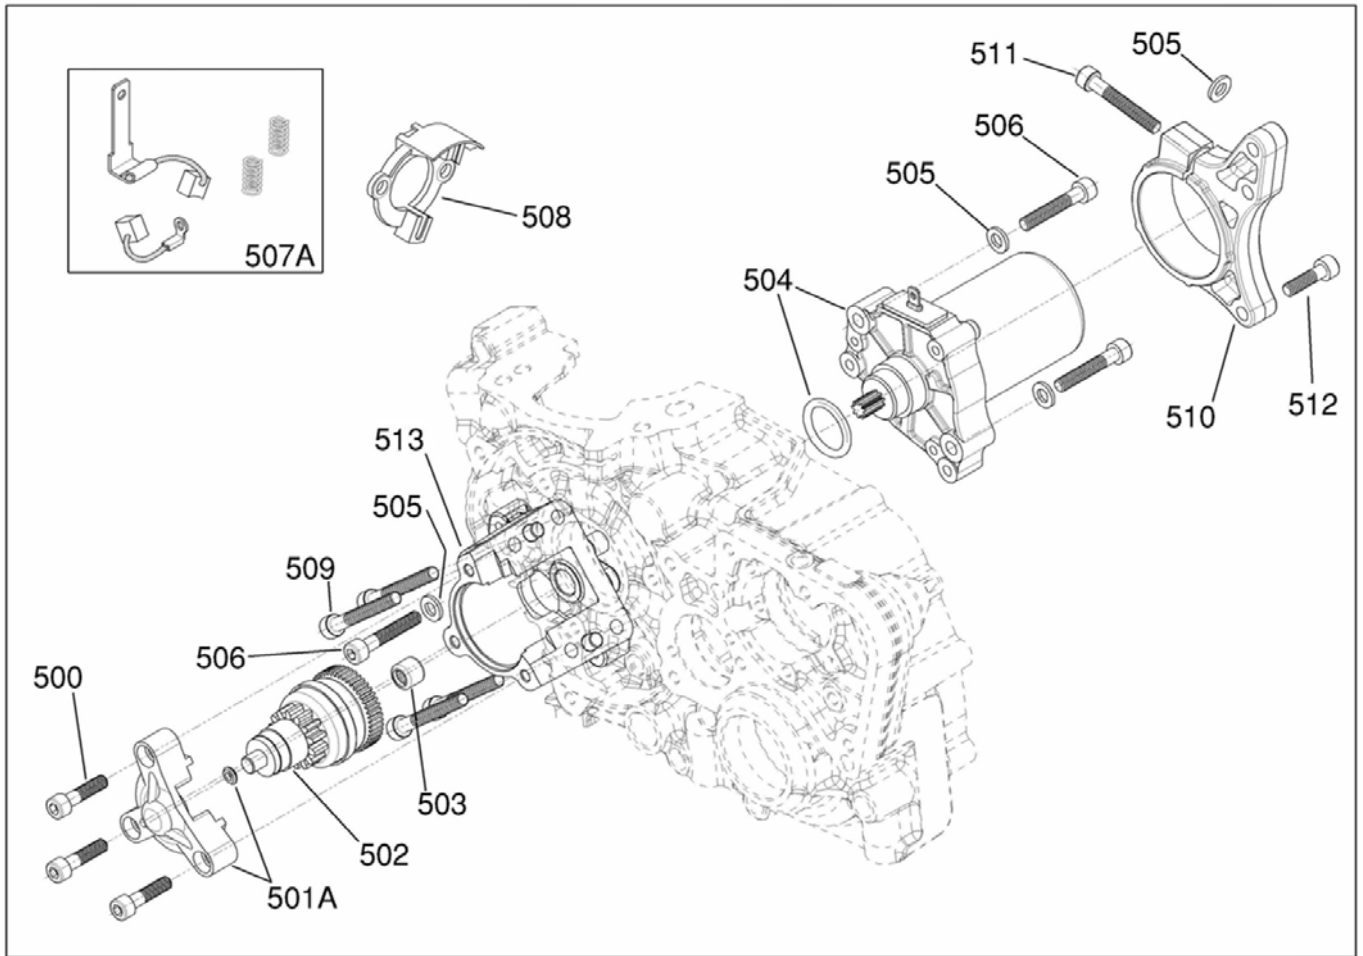

ELECTRIC STARTER GROUP

KT-005

RICAMBI / SPARES

POS	COD	DESCR	PRICE
500	00045-K	KIT 20 SOCKET H. SCREWS M6X25	
501A	IFE-60100-K	BENDIX SUPPORT REEDSTER '08	
502	A-120855B	BENDIX X30 SHIFTER	
503	A-60865	ROLLER CAGE TaG	
504	A-120850B-C	STARTER TaG X30 SHIFTER	
505	00302-K	KIT 20 WASHERS M6	
506	00047-K	KIT OF 20 ALLEN SCREWS 6x35	
507A	A-60852A-C	STARTER BRUSHES KIT	
508	A-120852	BRUSHES SUPPORT	
509	00050-K	KIT OF 20 ALLEN SCREWS 6x50	
510	A-125863-C	STARTER SUPPL. SUPPORT	
511	00048-K	KIT OF 20 ALLEN SCREWS 6x40	
512	00044-K	KIT 20 ALLEN SCR. CYL. H. 6x20	
513	IZE-50040	STARTER SUPPORT X30-SHIFTER