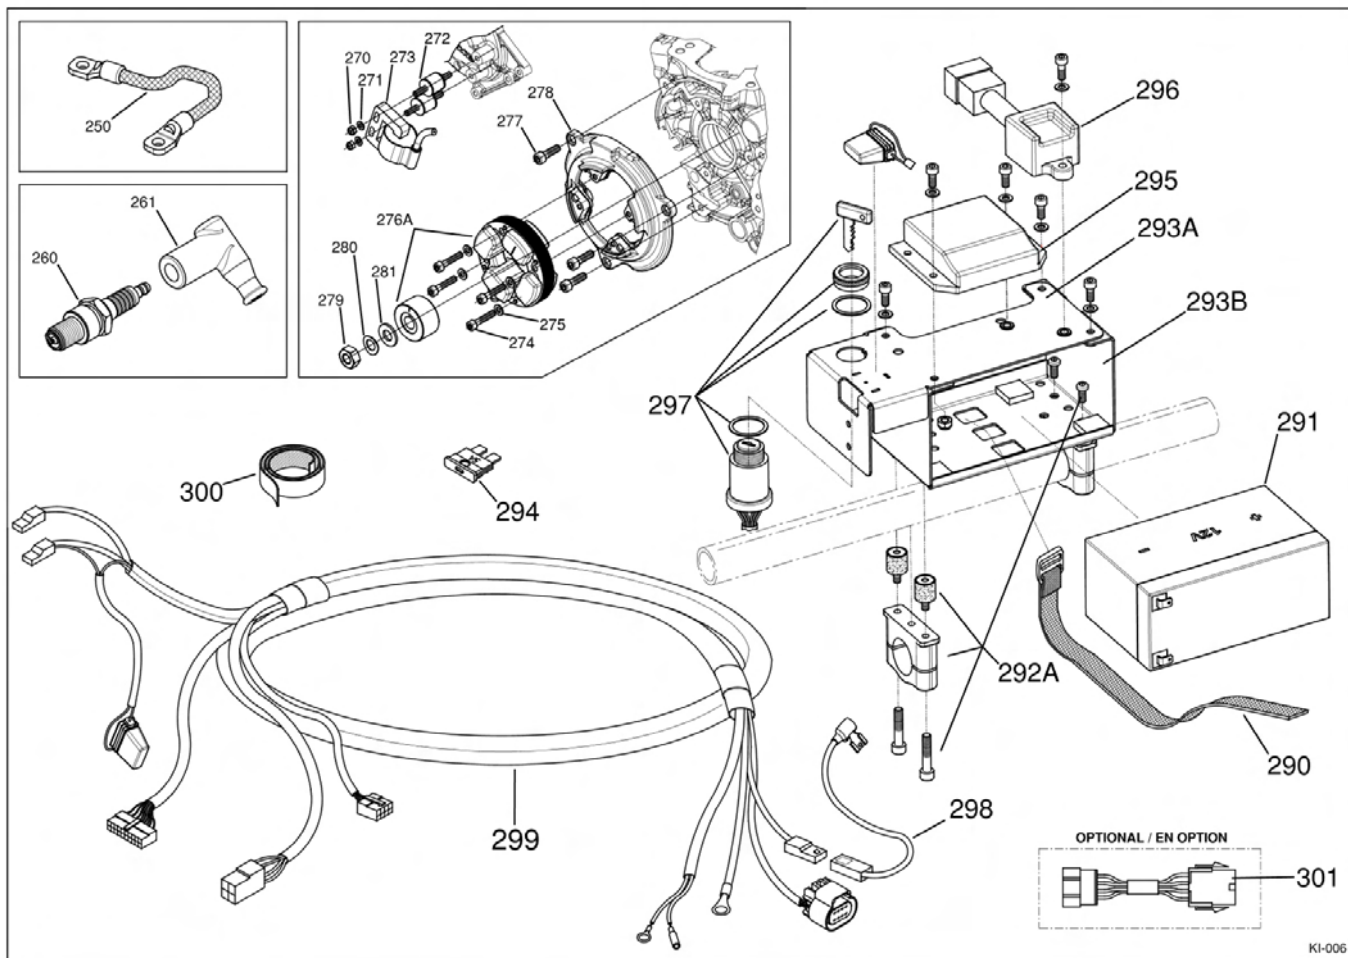

CRANKCASE & CRANKSHAFT

RICAMBI / SPARES

POS	COD	DESCR	PRICE
060A	TZB-01000A-C	CRANKCASE KZ-175cc	
061	00050-K	KIT OF 20 ALLEN SCREWS 6x50	
062	00053-K	20 SCREWS KIT M6X65	
063	X30125425A	OIL SEAL MAGN./DRIVE SIDE	
064	00280-K	20 SCREWS KIT W/FLANGE M5x10	
065	00048-K	KIT OF 20 ALLEN SCREWS 6x40	
066	IZI-90000	CONED SAFETY SPRING N.T.	
067	00342-K	KIT 20 WASHERS 10,5x18x0,8	
068	IFA-40500	WATER PIPE FITTING	
069	D-95800	PRESSURE FITTING	
070	IZC-80240	LOCKING NUT GEAR	
071	35396-A	BALL BEARING NSK 6205 C4	
072	TZC-30100A	HALFCRANKS. IGN. SIDE	
073	TZC-20100A	HALFCRANKSHAFT DRIVE SIDE	
074	11715	SHAFT END/SPROCKET/MAGNETO KEY	
075	IZF-90455	BALL-BEARING 61902 T9C4	
076	00044-K	KIT 20 ALLEN SCR. CYL. H. 6x20	
078	IZF-22300	SHIFTING DRUM SUPPORT	
079	10400-D	BALL BEARING 6204 C4	
080	TZA-20200	CYLINDER STUDBOLT M8x56	
081	B-71805	PRESSURE Cu FITT. GASKET	
082	X30125436	SILVER BRONZE WASHER	
083	X30125431	BIG END CAGE	
084	X30125450	CRANKPIN 20x48.8	
085A	TZC-50101-C	CONROD 115mm X30 S. SHIFTER	
086A	TZC-00101	CRANKSHAFT X30 S. SHIFTER	
087	IFC-50350	SMALL END ROLLER CAGE	
088	IZF-90500	PLUG TCE M16x1.5	
090	IZB-90000	OIL LEVEL GAUGE	

AMMISSIONE

RICAMBI / SPARES

POS	COD	DESCR	PRICE
171	10380	REEDS SCREW	
172	IZG-20200	REED PETALS LOCKING PLATE	
174	TZG-20300-C	KIT CARBON REED PETALS 175cc	
175A	TZG-02000	REED VALVE ASSEMBLY	
176	IZB-41100	CONVEYOR GASKET KZ	
177	TZB-41000	CONVEYOR	
178	00044-K	KIT 20 ALLEN SCR. CYL. H. 6x20	
179	IZG-30900	CARB. MANIFOLD VHSB36	
180	00321-K	20 UNDULATED WASHERS KIT	
181	00269-K	20 SCREWS KIT TBEI M8x16	
182	IFG-31100	CLAMP REEDSTER/XTR	
220	IZG-00100	CARBURETOR VHSB 36 RD	
230	IZG-90001	FUEL PUMP	
231	00378-K	20 SELF LOCKING NUTS KIT M6	
232	00302-K	KIT 20 WASHERS M6	
233	A-61810-A	PRESSURE FITT. TUBE 20cm	
234	IFG-40800	DAMPENER REEDSTER/XTR/MINI	
236	00047-K	KIT OF 20 ALLEN SCREWS 6x35	
240	IZG-40801	FUEL PUMP SUPPORT PLATE MIKUNI	