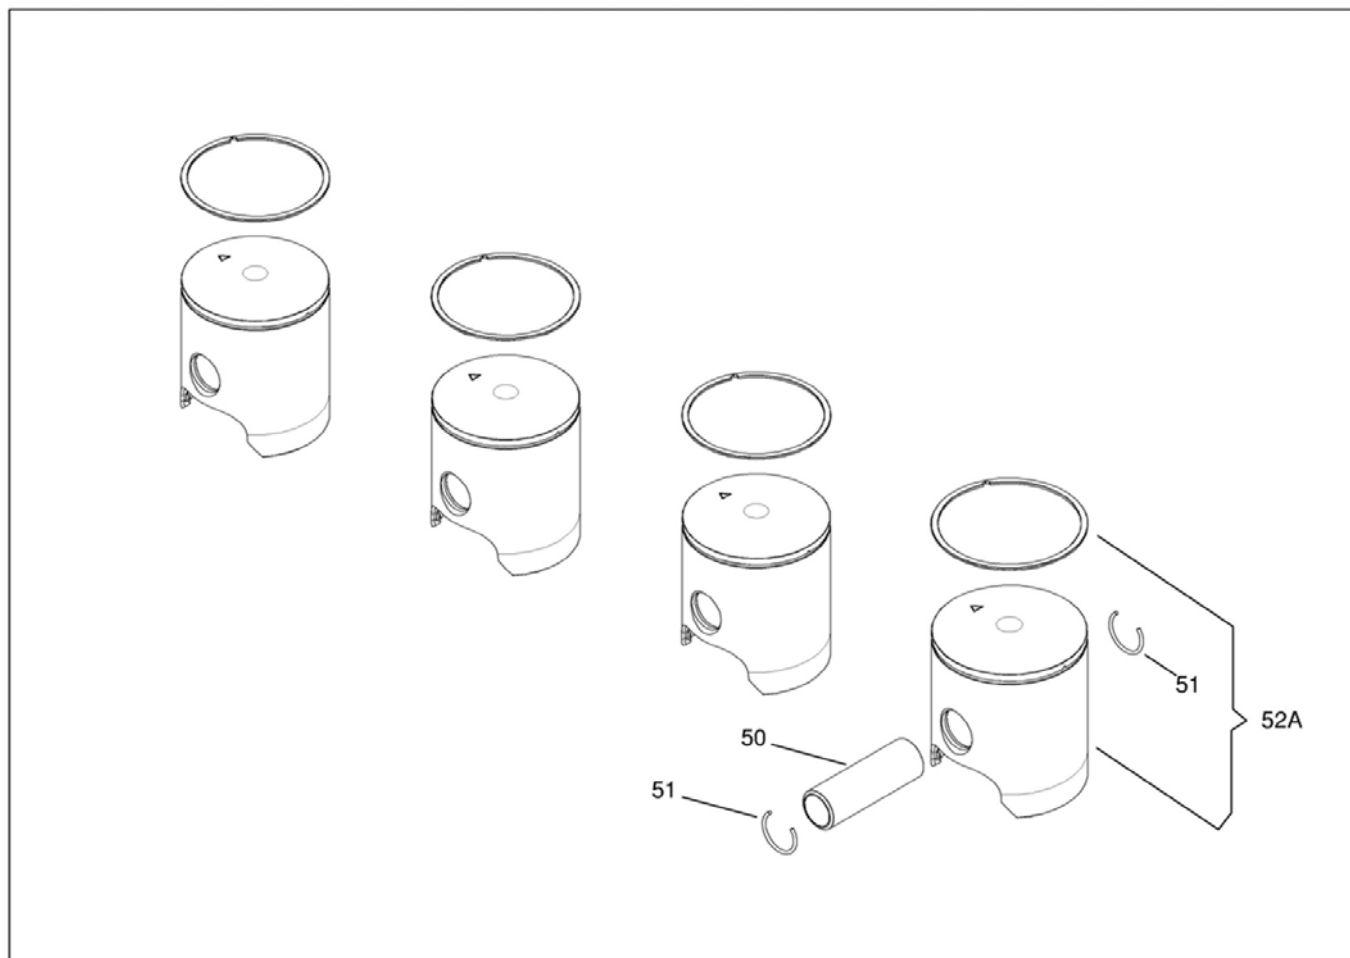

PISTON

KT-001

RICAMBI / SPARES

POS	COD	DESCR	PRICE
050	TZA-20901	PISTON PIN 15x49	
051	IFA-21050	CIRCLIP REEDSTER/KZ	
052A	TZA-20601A-63.78CV	PISTON COMPL. 63.78V	
052A	TZA-20601A-63.80CV	PISTON COMPL. 63.80V	
052A	TZA-20601A-63.82CV	PISTON COMPL. 63.82V	
052A	TZA-20601A-63.84CV	PISTON COMPL. 63.84V	
052A	TZA-20601A-63.86CV	PISTON COMPL. 63.86V	
052A	TZA-20601A-63.88CV	PISTON COMPL. 63.88V	
052A	TZA-20601A-63.90CV	PISTON COMPL. 63.90V	
052A	TZA-20601A-63.92CV	PISTON COMPL. 63.92V	

CRANKCASE & CRANKSHAFT

RICAMBI / SPARES

POS	COD	DESCR	PRICE
060A	TZB-01000A-C	CRANKCASE KZ-175cc	
061	00050-K	KIT OF 20 ALLEN SCREWS 6x50	
062	00053-K	20 SCREWS KIT M6X65	
063	X30125425A	OIL SEAL MAGN./DRIVE SIDE	
064	00280-K	20 SCREWS KIT W/FLANGE M5x10	
065	00048-K	KIT OF 20 ALLEN SCREWS 6x40	
066	IZI-90000	CONED SAFETY SPRING N.T.	
067	00342-K	KIT 20 WASHERS 10,5x18x0,8	
068	IFA-40500	WATER PIPE FITTING	
069	D-95800	PRESSURE FITTING	
070	IZC-80240	LOCKING NUT GEAR	
071	35396-A	BALL BEARING NSK 6205 C4	
072	TZC-30100A	HALFCRANKS. IGN. SIDE	
073	TZC-20100A	HALFCRANKSHAFT DRIVE SIDE	
074	11715	SHAFT END/SPROCKET/MAGNETO KEY	
075	IZF-90455	BALL-BEARING 61902 T9C4	
076	00044-K	KIT 20 ALLEN SCR. CYL. H. 6x20	
078	IZF-22300	SHIFTING DRUM SUPPORT	
079	10400-D	BALL BEARING 6204 C4	
080	TZA-20200	CYLINDER STUDBOLT M8x56	
081	B-71805	PRESSURE Cu FITT. GASKET	
082	X30125436	SILVER BRONZE WASHER	
083	X30125431	BIG END CAGE	
084	X30125450	CRANKPIN 20x48.8	
085A	TZC-50101-C	CONROD 115mm X30 S. SHIFTER	
086A	TZC-00101	CRANKSHAFT X30 S. SHIFTER	
087	IFC-50350	SMALL END ROLLER CAGE	
088	IZF-90500	PLUG TCE M16x1.5	
090	IZB-90000	OIL LEVEL GAUGE	