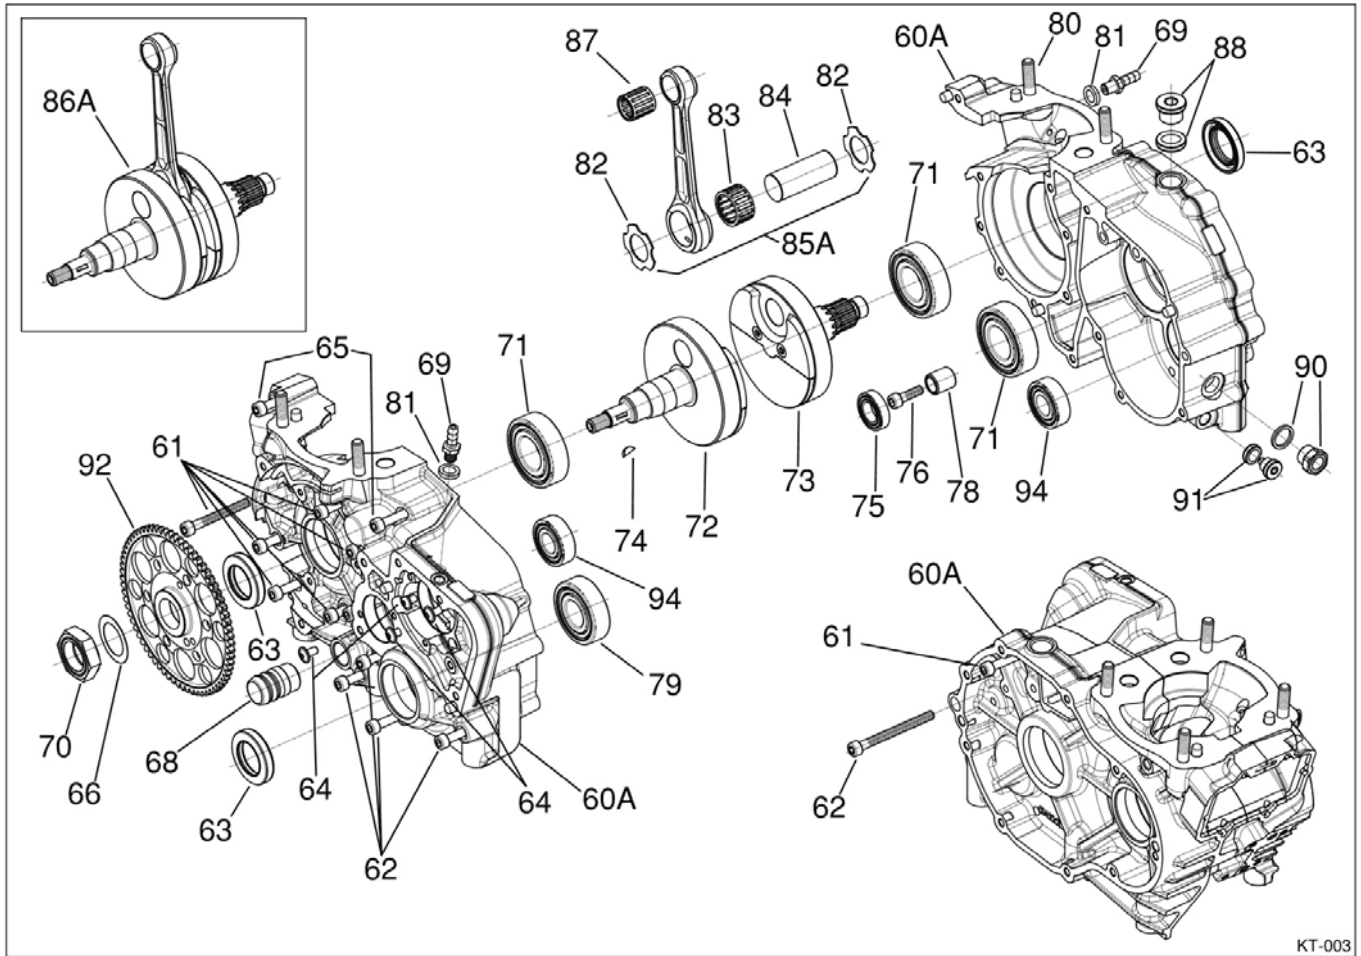

CRANKCASE & CRANKSHAFT

KT-003

RICAMBI / SPARES

POS	COD	DESCR	PRICE
091	IZF-90505	MAGNETIC PLUG TCEM M10x1	
092	IZI-30042	STARTER GEAR X30 SH/S.SH '15	
094	IMB-20100	BEARING 6202 T1XC4	
095	35398	ROLLER BEARING 6205 BC1-1442B